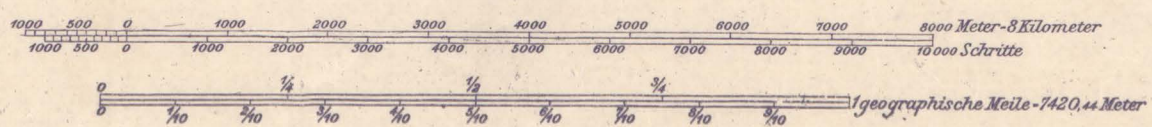

PAN C. 583/381

- Königreich Preussen:
- 130 Kreis Gr. Strehlitz,
 - 131 Oppeln,
 - 135 Neustadt, Reg.-Bez. Oppeln.
 - 136 Leobschütz,
 - 137 Cosel,

Aufgenommen v. der Topogr. Abtheilung der Königl. Preuss. Landes-Aufnahme 1882.
Aufgelegt 1913.

Vergrößerung der deutschen Karte 1:100.000 vom Jahre 1914.

Mafsstab 1:75000

Die Zahlen geben die Höhen über Normal-Null in Metern an.
Im Gradnetz der Landesaufnahme liegt Greenwich 17° 39' 57" östlich von Ferro.