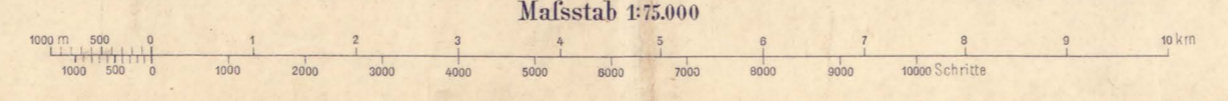

Mafstab 1:75,000

K.u.k. Militärgeographisches Institut.
Verwie. Faltbeleg. vorbehalten.