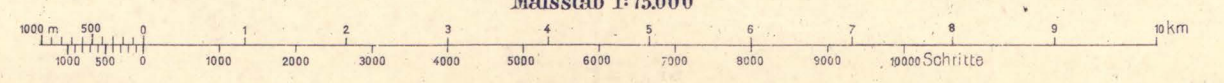

Geogr. Lieut. Karl Bernhauer  
Nach Zeichenschussel 1894

Terrain: Oberlt. Radler

Maßstab 1:75.000

Nachr. 26. VI. 1911.

K. u. k. militär-geographisches Institut  
Verzeifaltung vorbehalten.