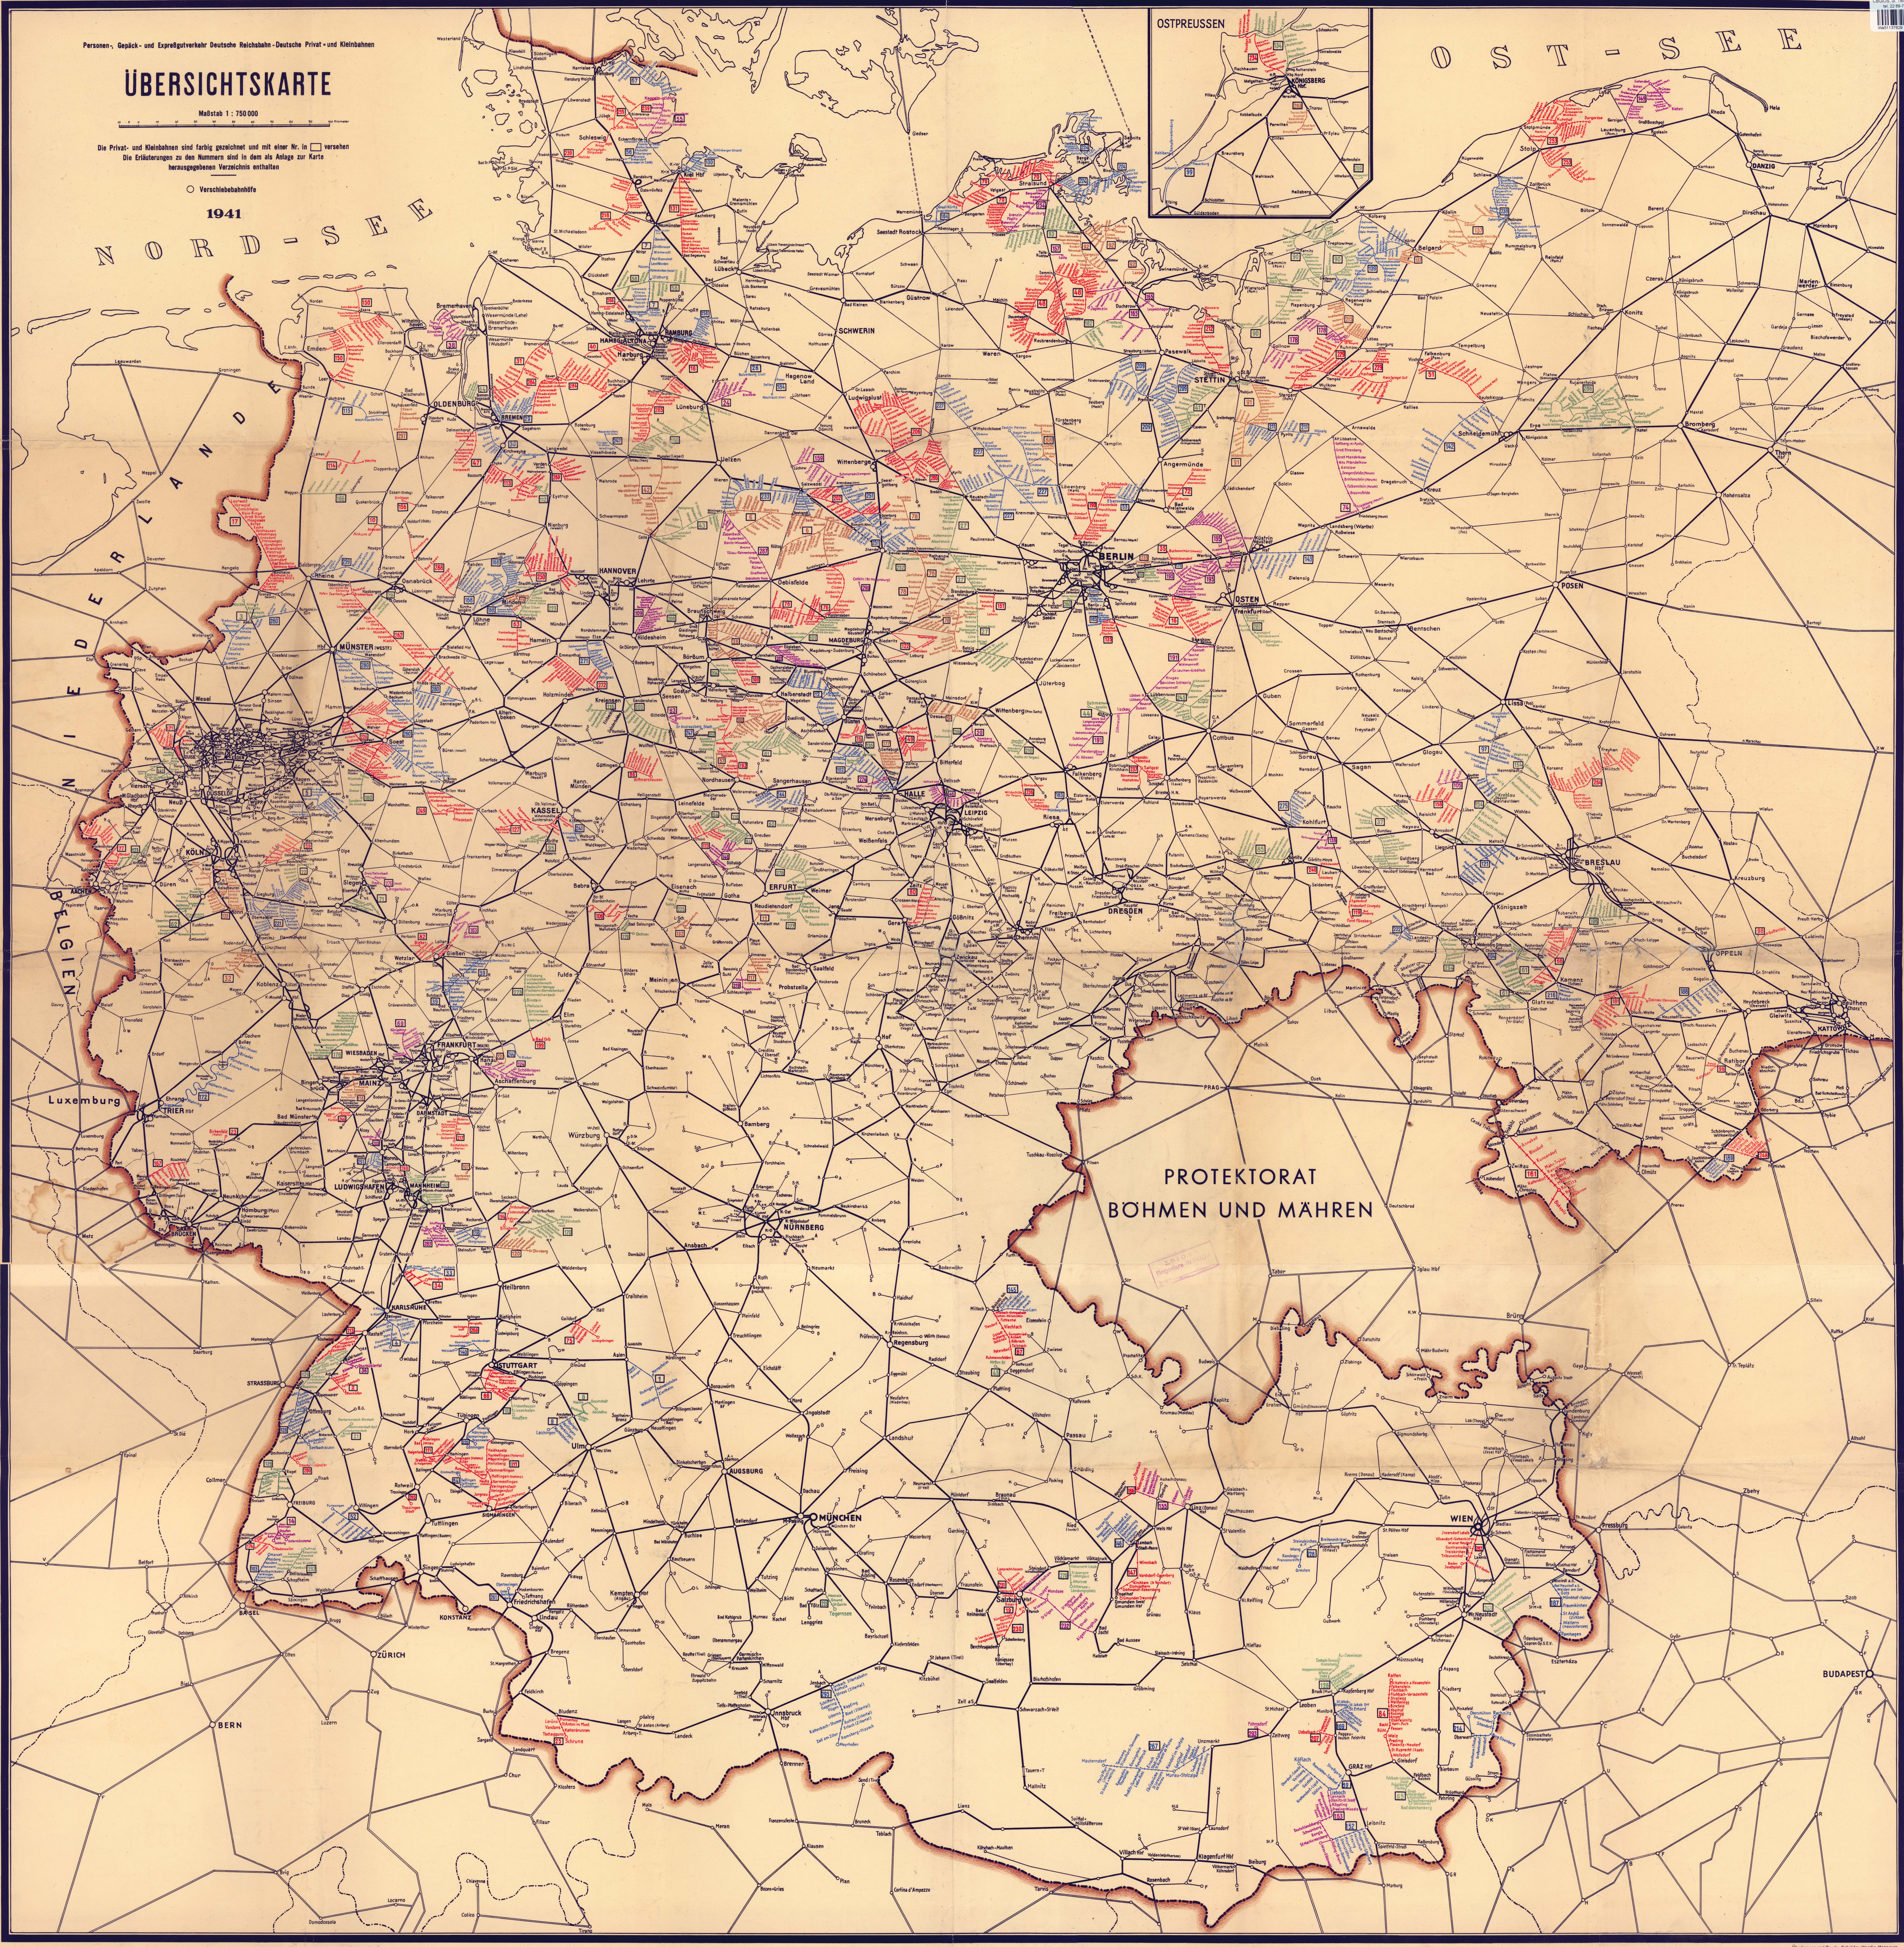

ÜBERSICHTSKARTE

Maßstab 1 : 750 000

○ Verschiebebahnhöfe

1941

PROTEKTORAT
BOHEMEN UND MÄHREN

BUDAPEST