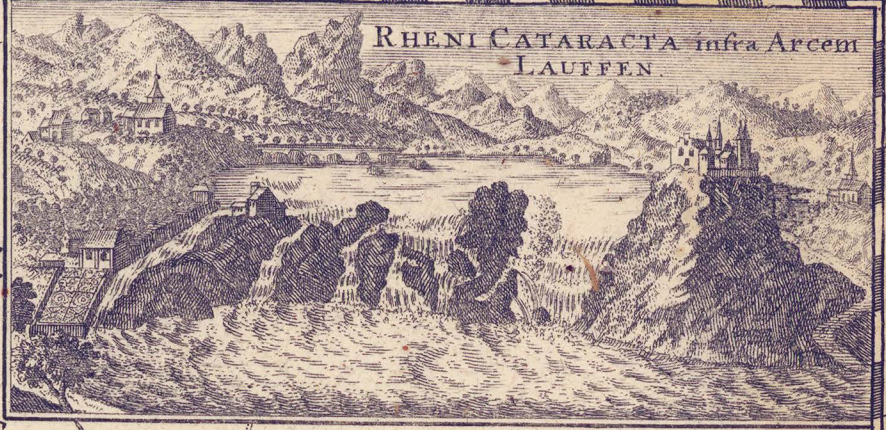

La TURGOVIE avec le LAC de CONSTANZ, et des Pays circonvoisins.

NOVA  
LANDGRAVIATVS  
TURGOVIAE

Chorographica Tabula,

Ubi  
Scaphusiensis, Abbatisque Cellanae  
Respublicae

specialiter designatae proponuntur: nec non  
Abbatia Sancti Galli, Episcopatus Constantinus,  
Toggenburgensisque Comitatus, cum omnibus infertis,  
et contiguis Comitatibus Dominis, et Confinibus;

omnia ex probatissimis subsidis accuratissime et juxta limites delineata  
per Ioh. Ant. Rizzi Zannoni, Prof. Math. et Geograph. Patavinum  
luci publicae tradita

ab  
Homannianis Heredibus,  
Norimbergae, 1766. C. P. S. C. M.