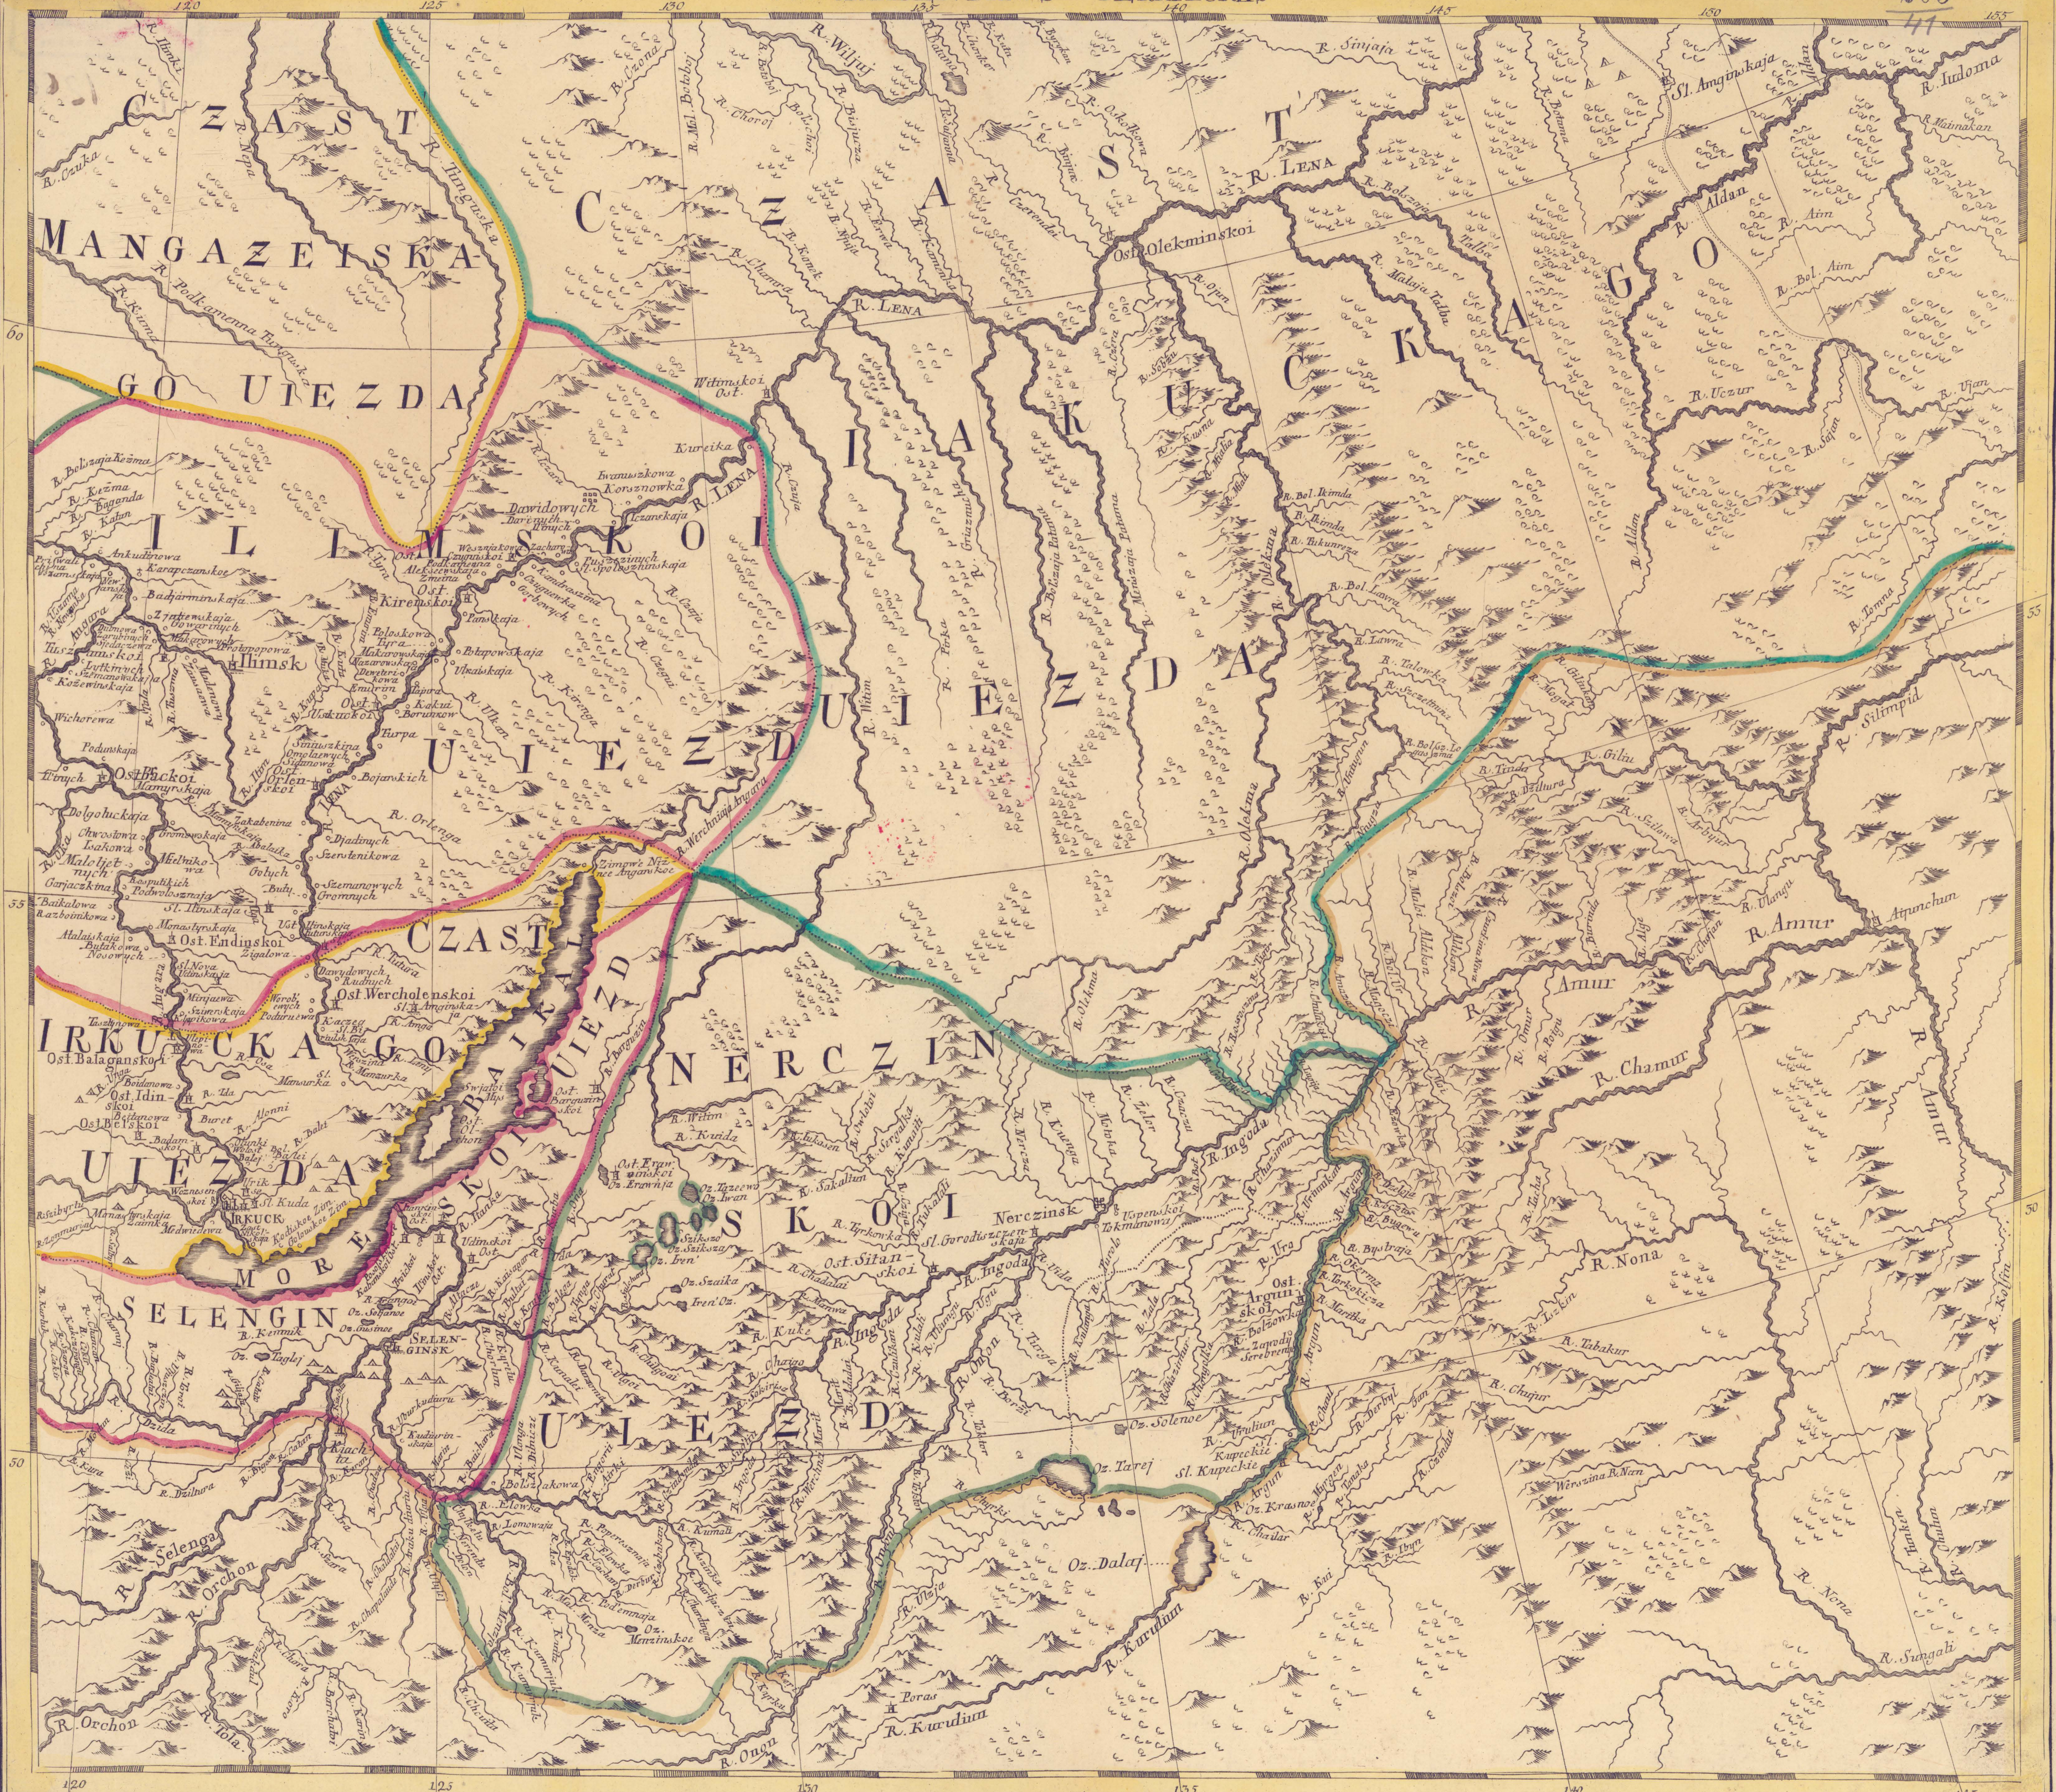

IRKUTENSIS VICE PRAEFECTURA cum MARI BAIKAL et FONTE FLUVII LENAE PARTIBUSQUE FLUVIORUM ARGUN et AMUR AC CIRCUMIACENTIBUS TERRITORIIS

Scala miliarium 0 20 40 60 80 100 120 140 160 180 200 Rusficorum