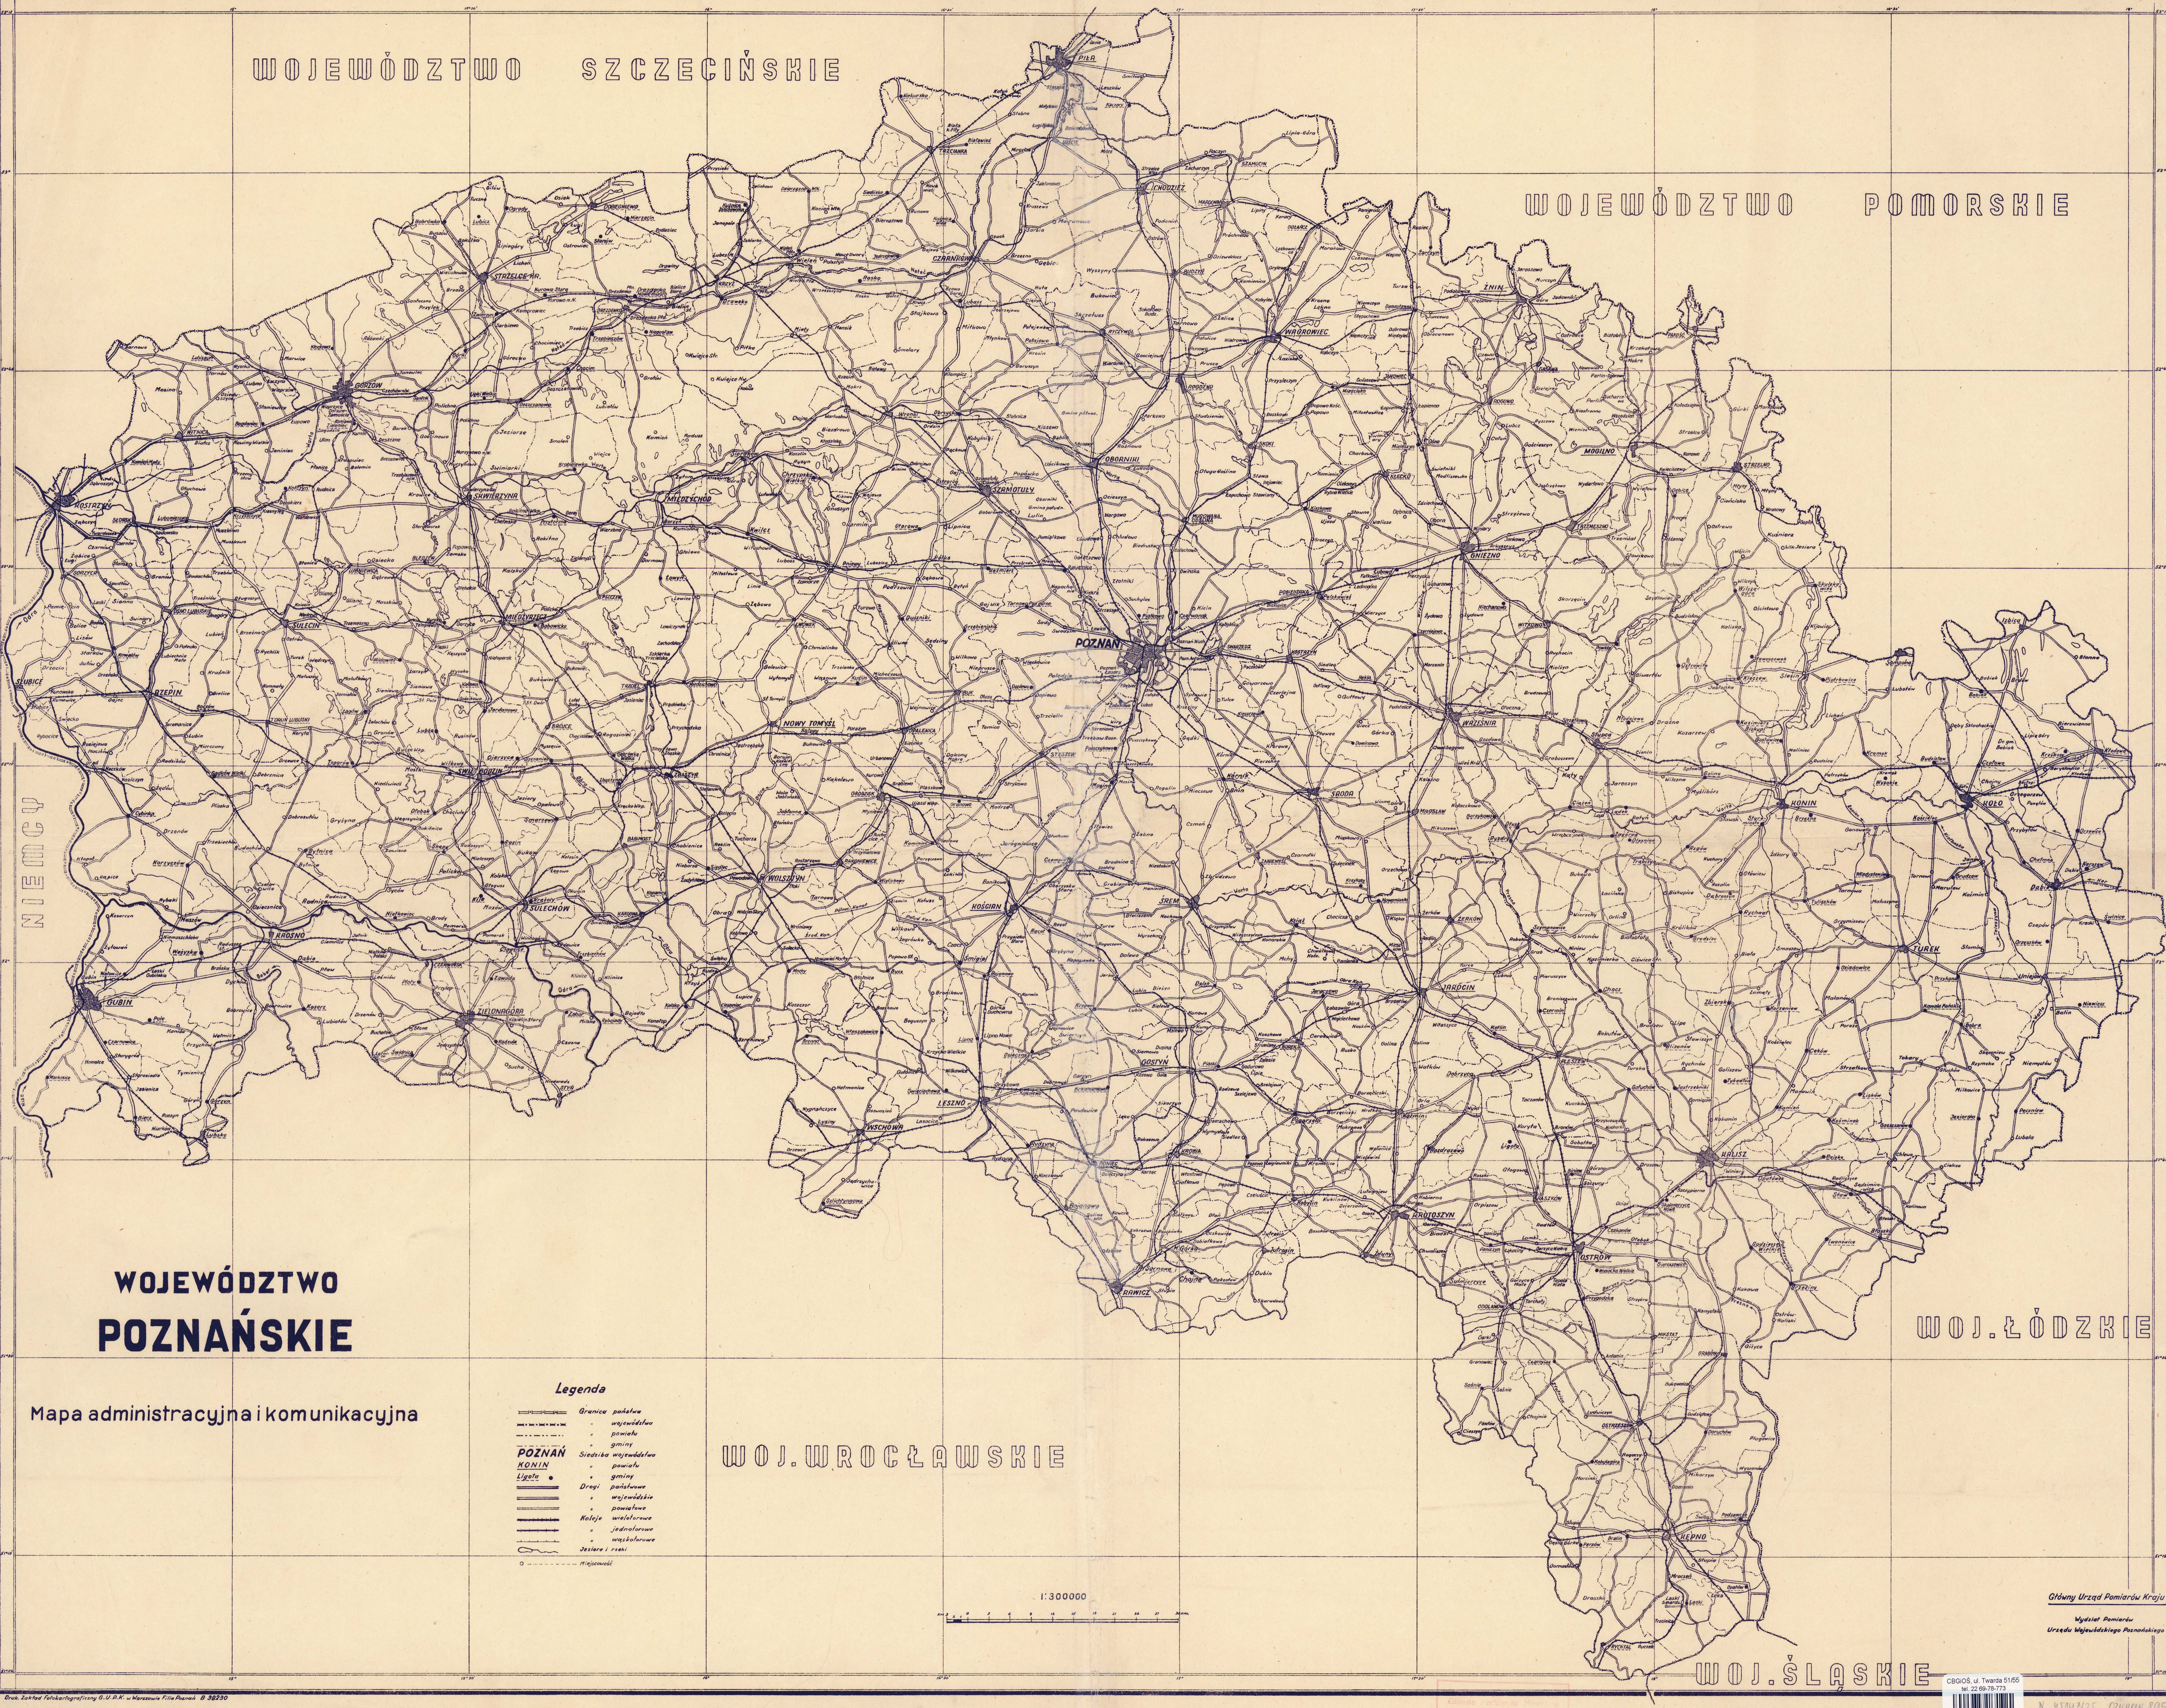

WOJEWÓDZTWO SZCZECIŃSKIE

WOJEWÓDZTWO POMORSKIE

WOJEWÓDZTWO POZNAŃSKIE

Mapa administracyjna i komunikacyjna

1. **Legenda**
2. Granice państwa
   - województwa
   - powiatu
   - gminy
   - Siedziska województwa
   - powiatu
   - gminy
   - Drogi państwowe
   - wojewódzkie
   - powiatowe
   - Kolejne
   - państwowe
   - wojakowe
   - Jazdnie i rzeki
   - Miasteczka
3. **POZNAŃ**
   KONIN

WOJ. WROCŁAWSKIE

1:300000

WOJ. ŁÓDZKIE

WOJ. ŚLĄSKIE