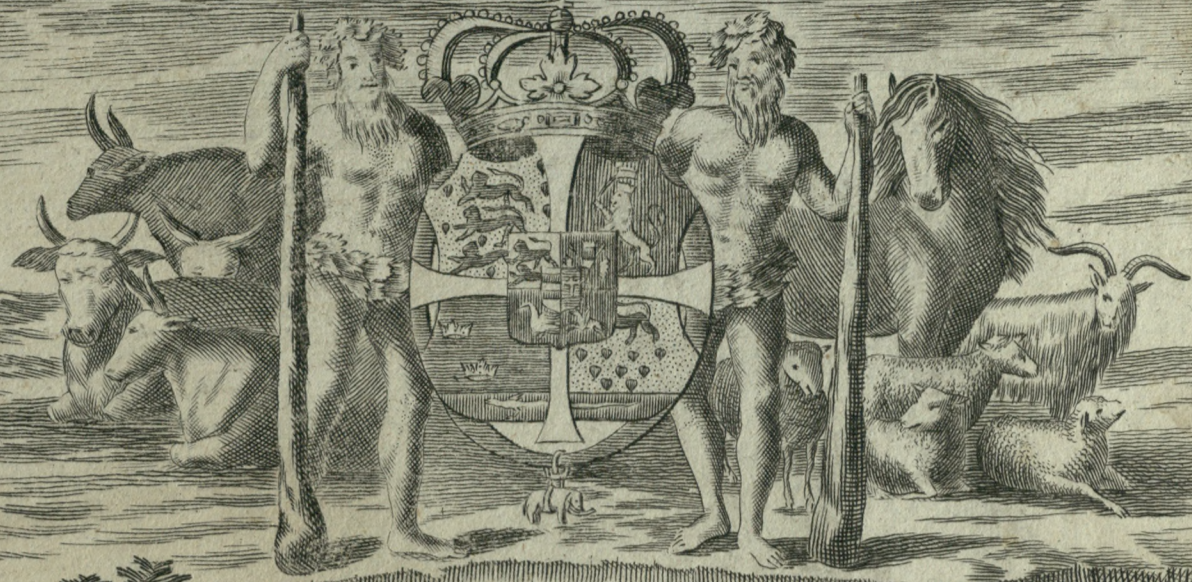

REGNI DANIAE

in quo sunt
DUCATUS HOLSATIAE ET SLESVICUM INSULA
DANICA, PROVINCIÆ IUTIA SCANIA BLEKINGIA
Nova Tabula
aucta à IO BAPTISTA HOMANNO Norvegia
et aucta secundum Geographiam norvicensem
Johann Hübneri . J. U. L.

SACANANIA

BLEKINGIA

MARE

BALTHICUM

Vulgo DIE OOST ZEE

OCCIDENTES

ORIENTES

MARE GERMANICUM