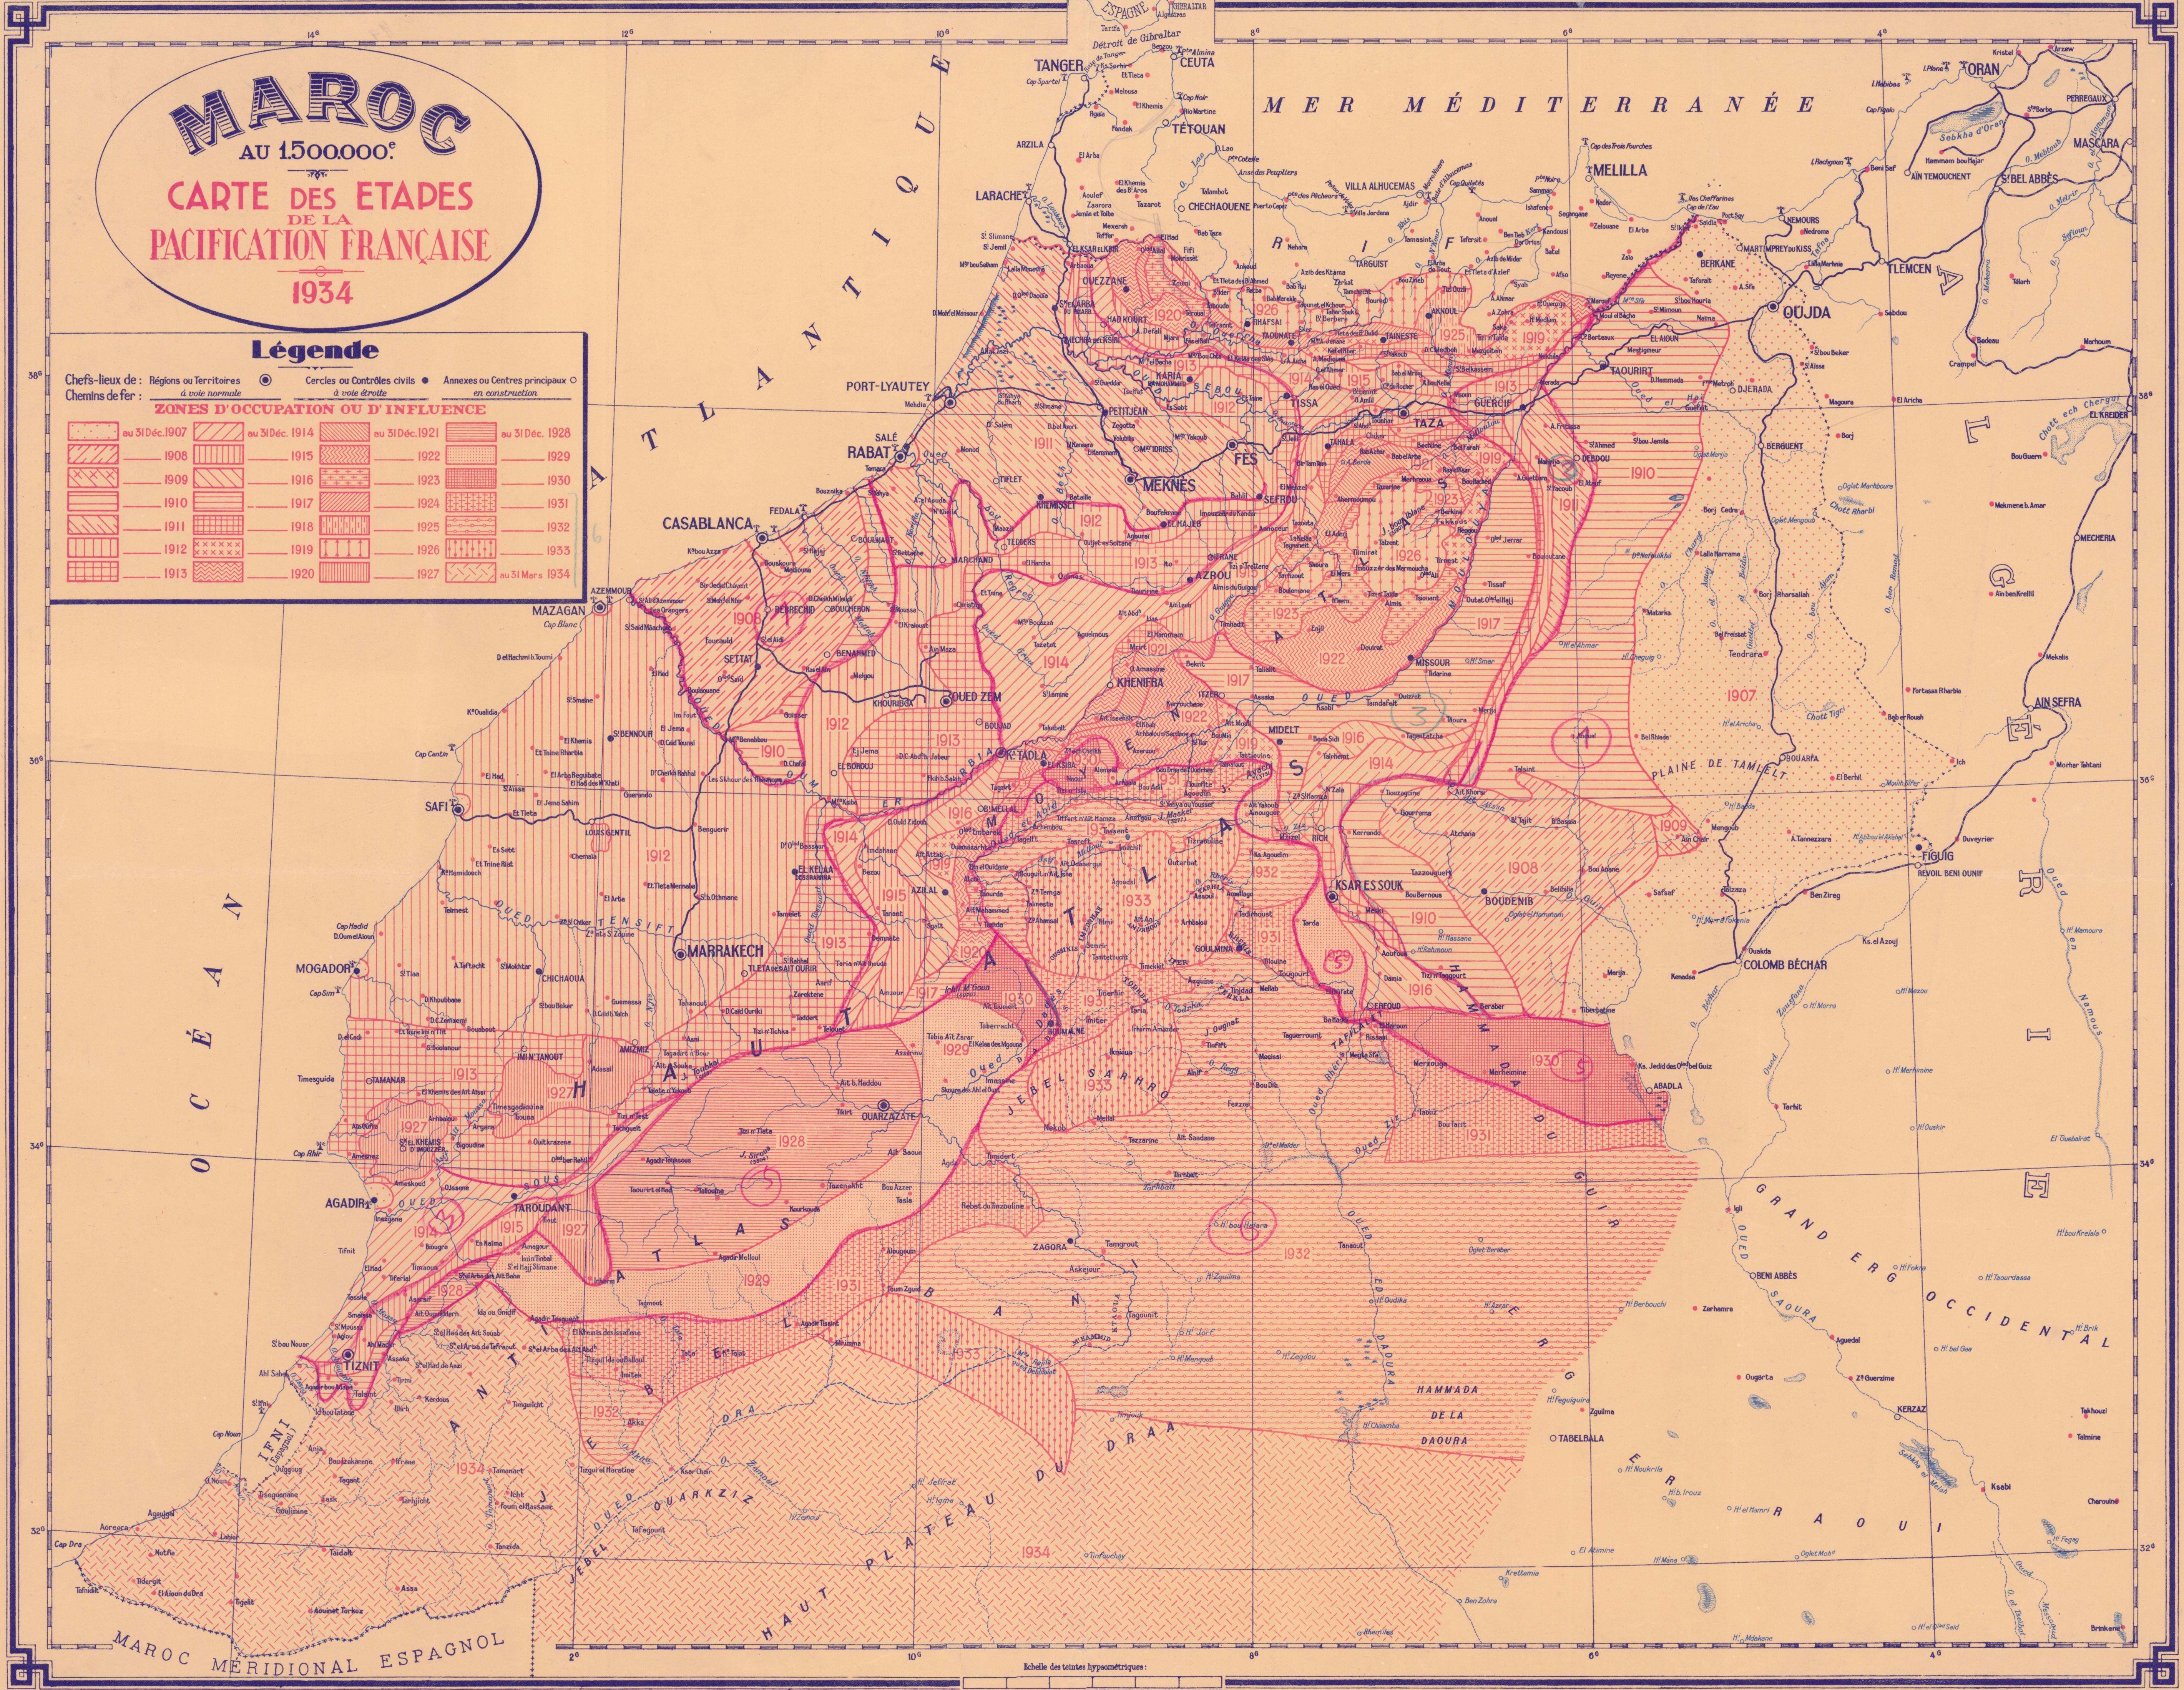

MAROC

AU 1:500,000^e

CARTE DES ETAPES DE LA PACIFICATION FRANÇAISE 1934

Légende

Chefs-lieux de : Régions ou Territoires à voie normale Cercles ou Contrôles civils Annexes ou Centres principaux Chemins de fer : à voie normale à voie étroite

ZONES D'OCCUPATION OU D'INFLUENCE			
	au 31 Déc. 1907		au 31 Déc. 1914
	1908		1915
	1909		1922
	1910		1923
	1911		1924
	1912		1925
	1913		1926
			1927
			au 31 Mars 1934

Echelle des toises hypométriques : 0 à 5000 500 à 1000 1000 à 1750 1750 à 2500 2500 à 3000