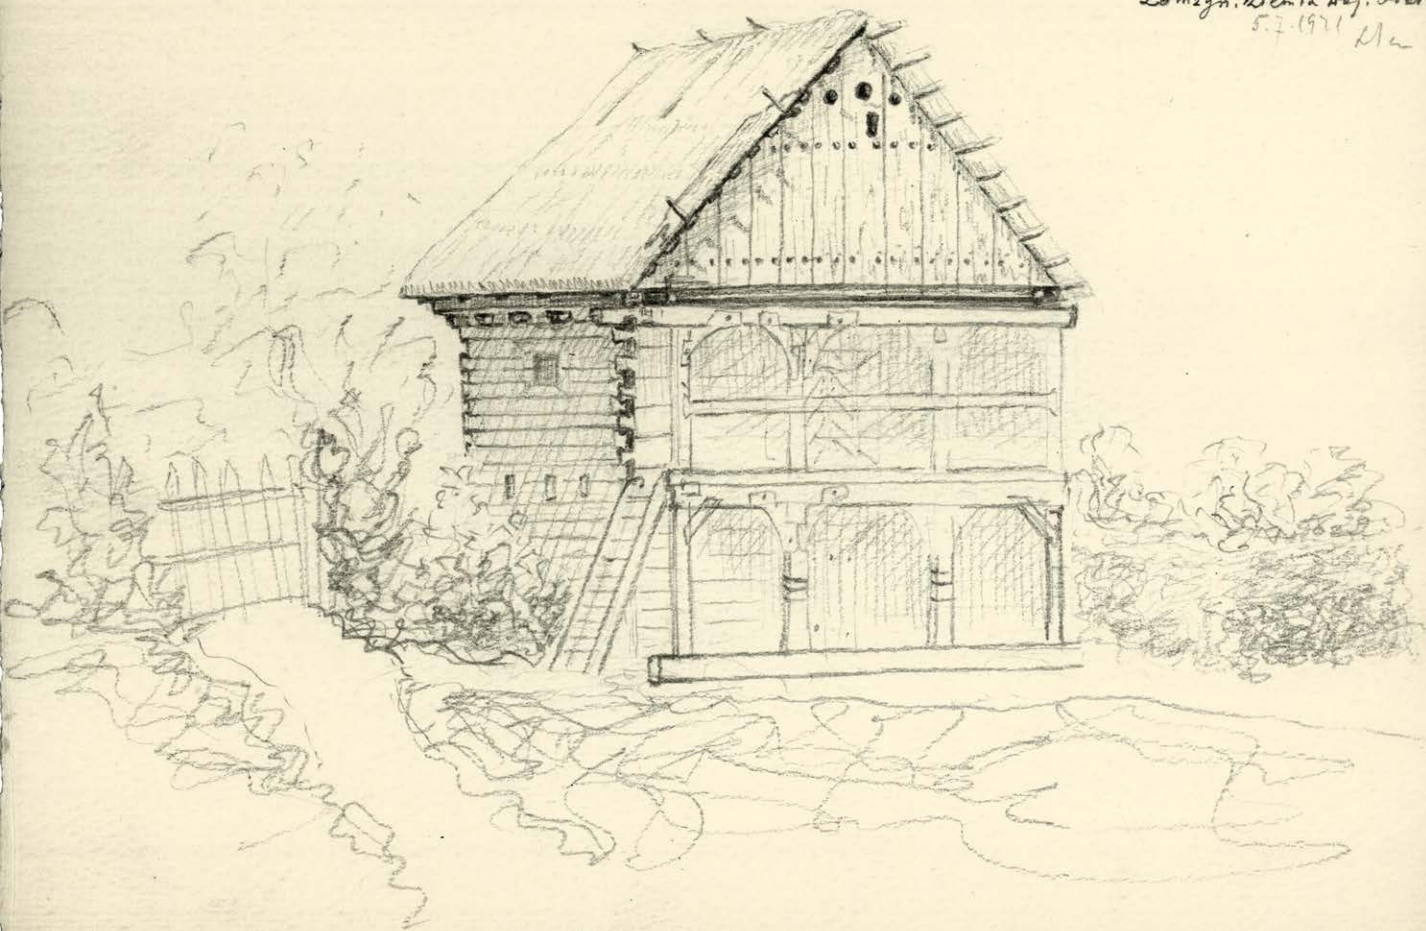

Maymunero Mate
Lomzyn, ziemia woj. białost.
5.7.1971 M