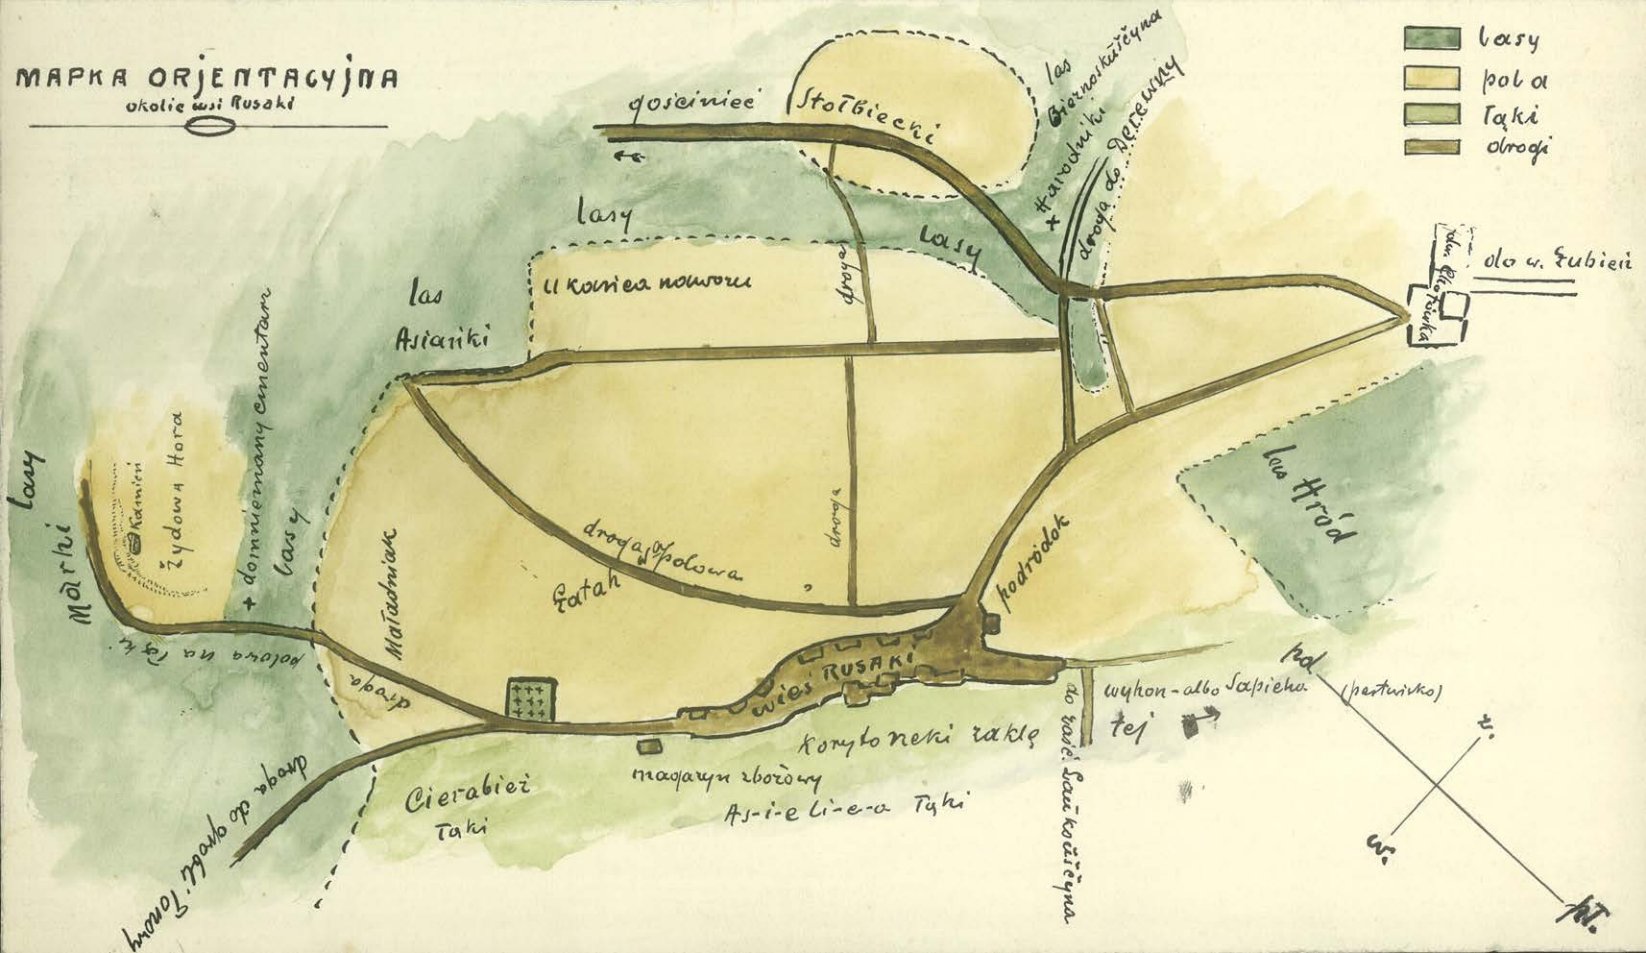

15. V. 1921
Stanisław

Od strony brzozy

wypukło-nerwa.

Równoległe do kra-
wędzi biegnie
z tabelek

Karimier
n/wistę

15. V. 1921
Kaučič

POCZTÓWKA
Carte postale

Nakładem "Pracy" Charbin
Pocztowa 89.

Jezioro Gopło
Wielkopolska.
Gopło sea - Poland.

Rys. L. Sawicki

WF

Maymunero Mate
Lomzyn, ziemia woj. białost.
5.7.1971 M

przy drodze z Binduska

do Obrenicy

w lesie

b. stary koryc.

z pociątku

XIX w.

Llanich

8. VII. 1921 r.

МАРКА ОРЈЕНТАЦУЈНА

okolie wsi Rusaki

- las
- polca
- łaki
- drogi

P O C Z T Ó W K A
Carte postale