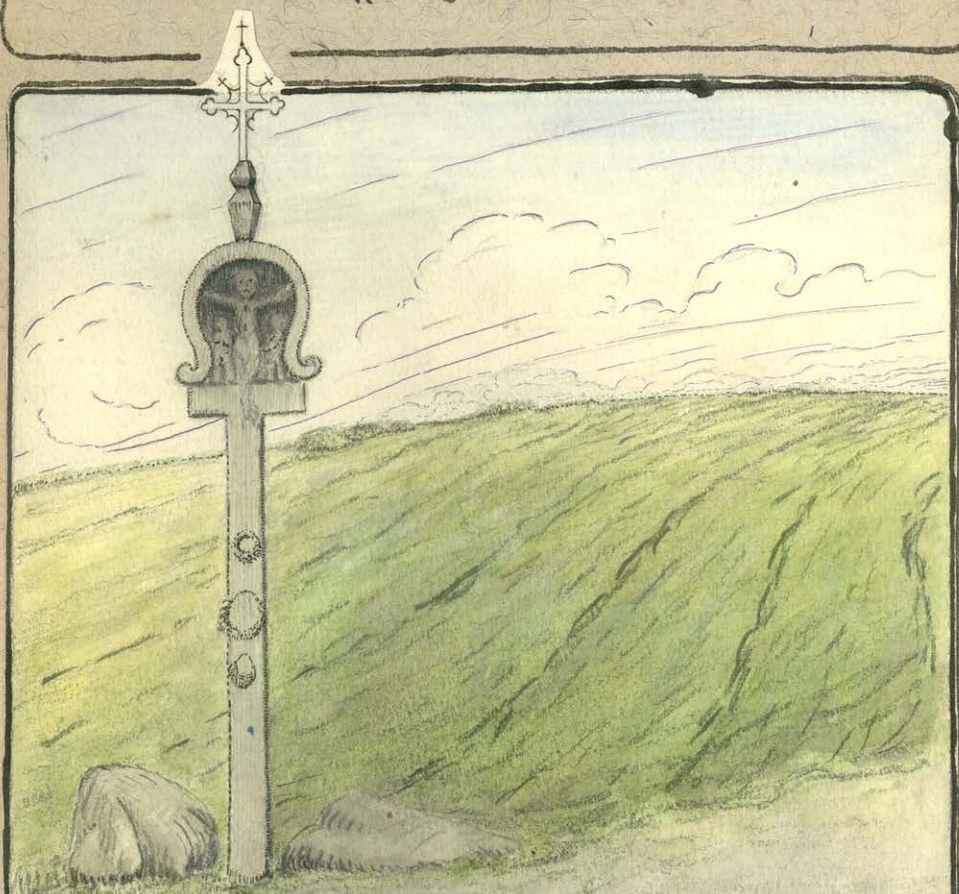

Kuderski

BIBLIOTECZKA
"PRACY"

ZIEMIA
RODZINNA

A. JANOWSKI

Rys. L. Sawicki

CHARBIN - 1918.

Przedruk z wydawnictwa Pol. T-wa Krajozn. w Warsz.
CHARBIN 1918
Czwarty rok wielkiej wojny.