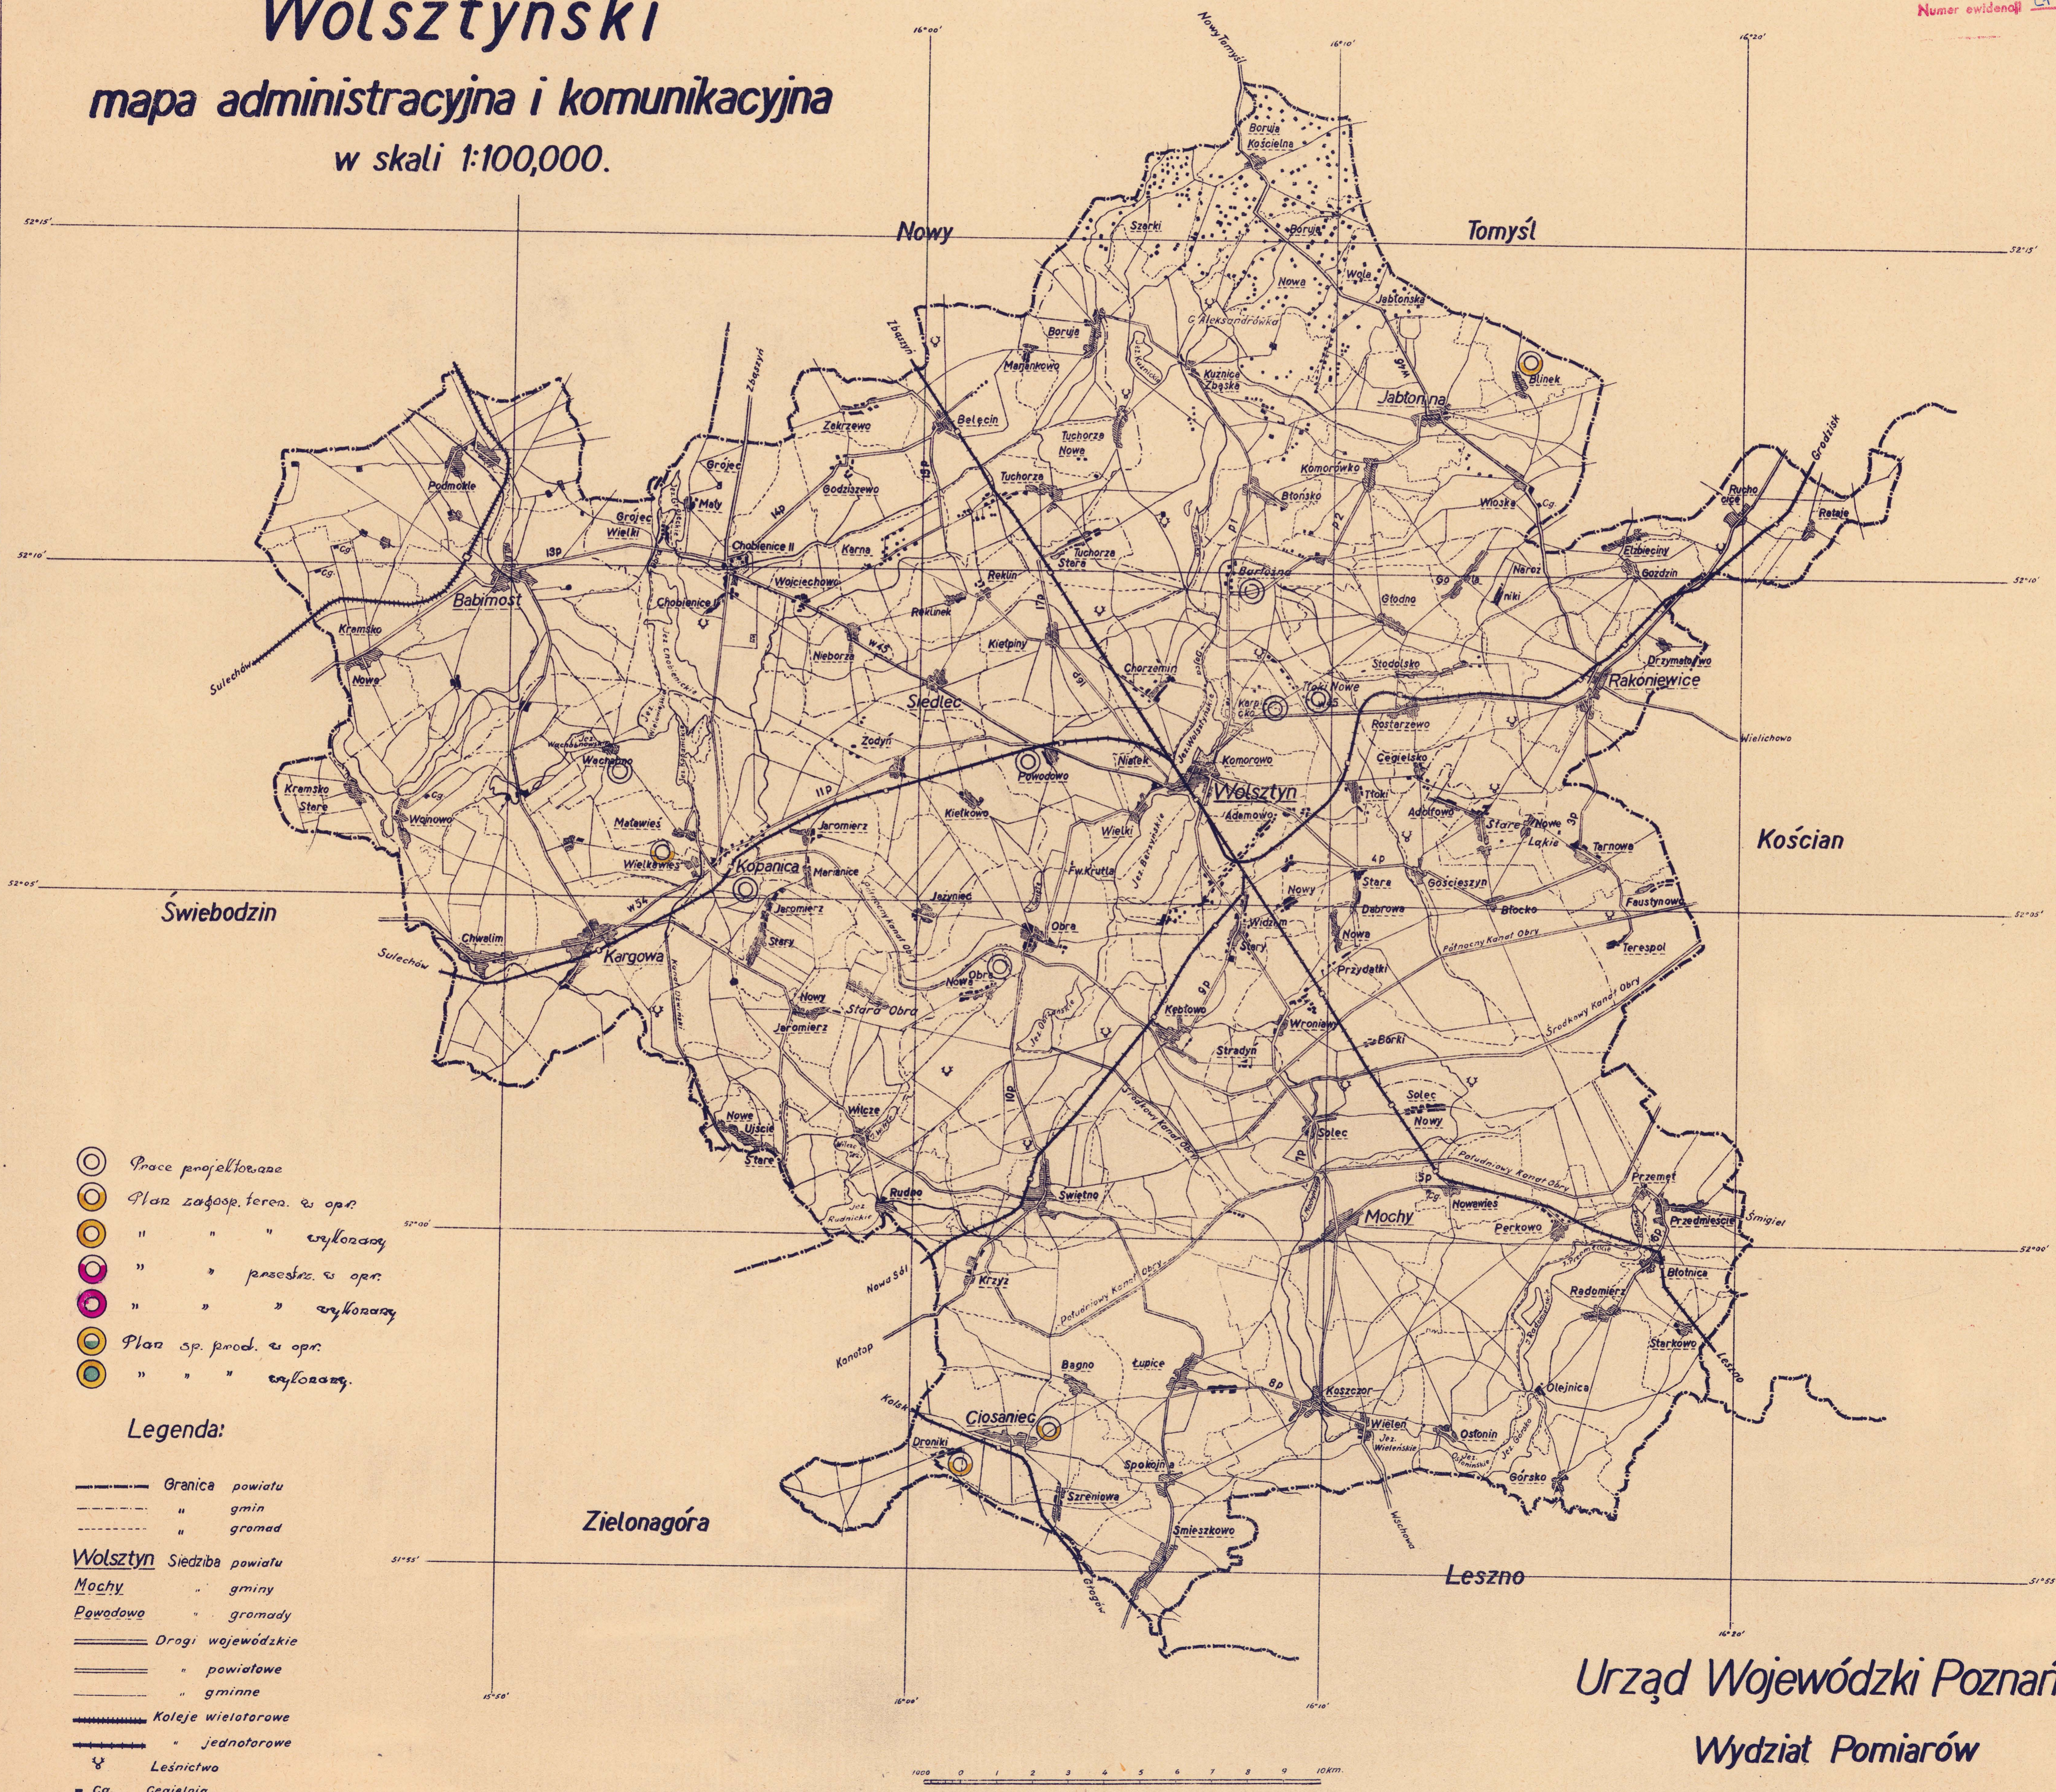

P. A. N.

Numer ewidencyjny 1161

Powiat Wolsztyński

mapa administracyjna i komunikacyjna

w skali 1:100,000.

- Prace projektowane
- Plac zaosp. teren. w op.
- " " " wykonany
- " " " pasaż. w op.
- " " " wykonany
- Plac sp. prod. w op.
- " " " wykonany.

Legenda:

- Granica powiatu
- - - " gmin
- - - " gromad
- Wolsztyn** Siedziba powiatu
- Mochy** " gminy
- Powodowo** " gromady
- == Drogi wojewódzkie
- == " powiatowe
- == " gminne
- ==== Kolej wielotorowe
- ==== " jednotorowe
- ⌘ Leśnictwo
- Cg Cegielnia