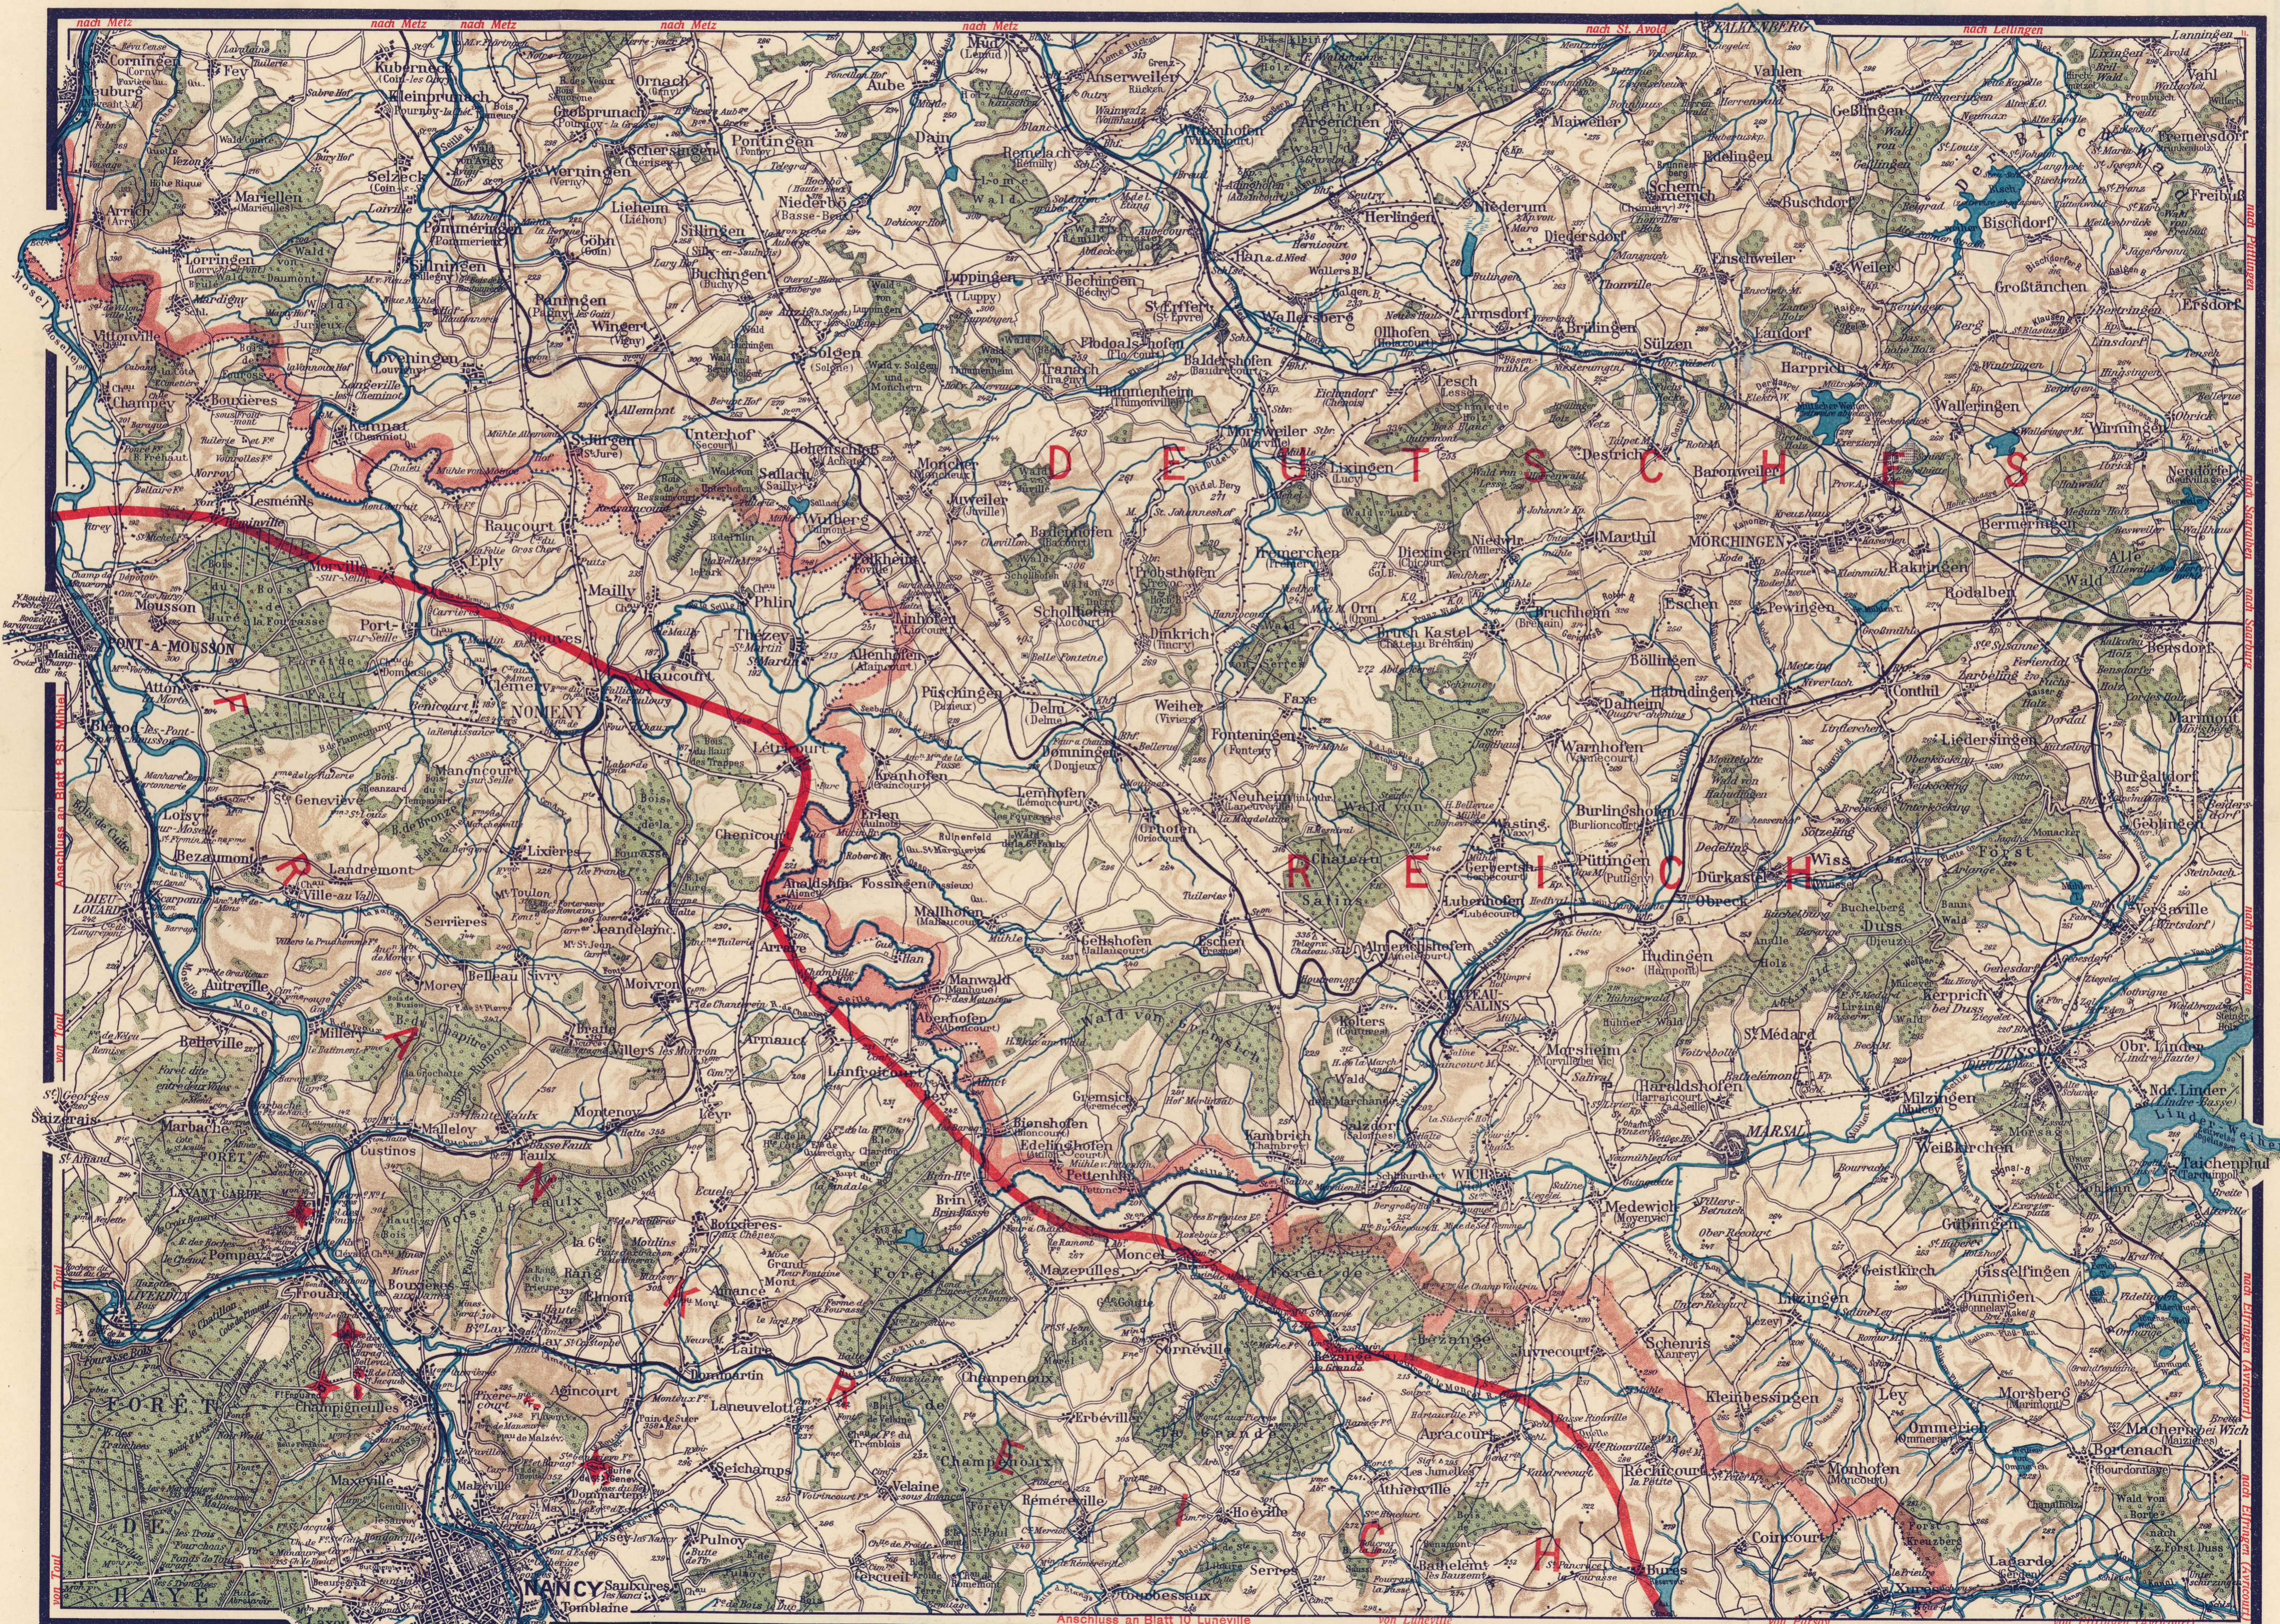

Chateau Salins

Bearbeitet und herausgegeben von Walter Paasche. Abkürzungen und Verzeichnisse.

Maßstab 1:105000

1 cm auf der Karte = 1050 m in der Natur

Verlag und Ausführung der kartograph. Anstalt von Paasche & Luz in Stuttgart.

105. Höhenzahlen

A. G. XIII.

— Hauptstrassen
 — Nebenstrassen
 — Feldwege
 — Hauptbahnen
 — Nebenbahnen
 — Kanal
 — Gewässer
 — Wald
 — mutmaßlicher Frontverlauf