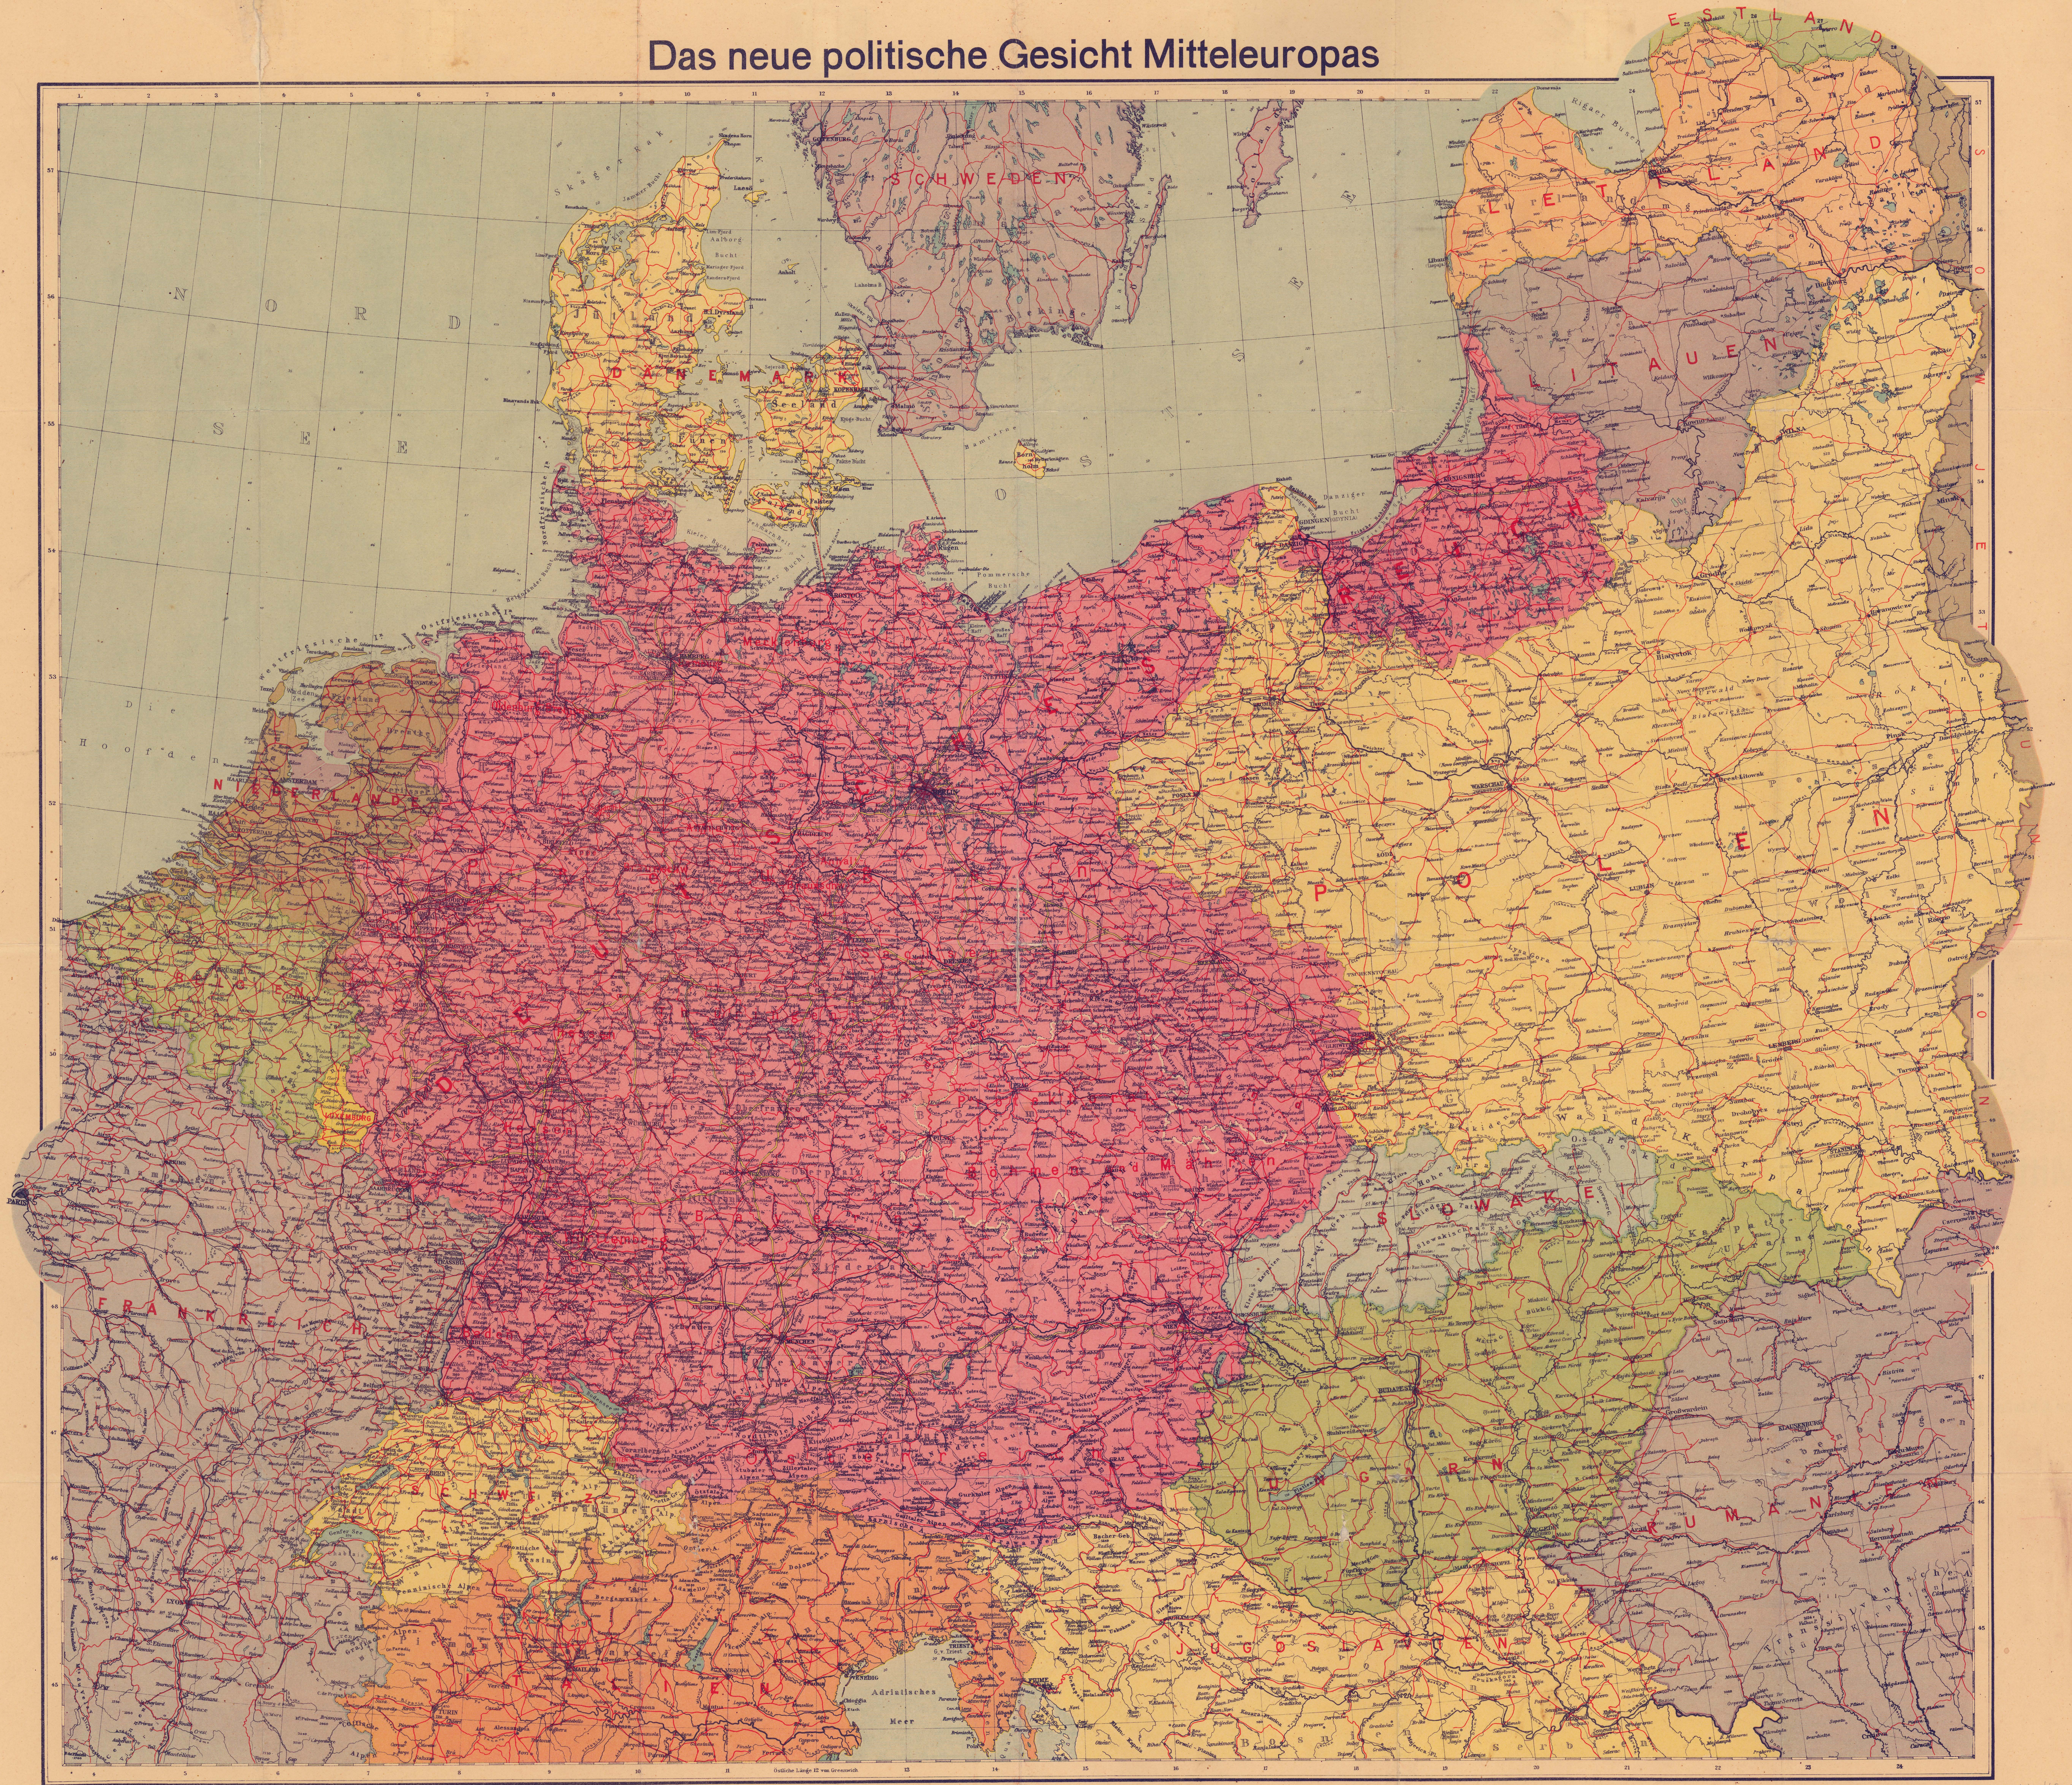

Das neue politische Gesicht Mitteleuropas

Maßstab 1 : 2 Millionen
als Maß der Erde 1:200.000.000

Verlag von Völkner & Sohn, Leipzig

PAK D 22 482

Die Grenzen der Staaten sind rot gezeichnet
----- Postgrenzen bis 1938

N 460184
NY 66430
004 241 22913