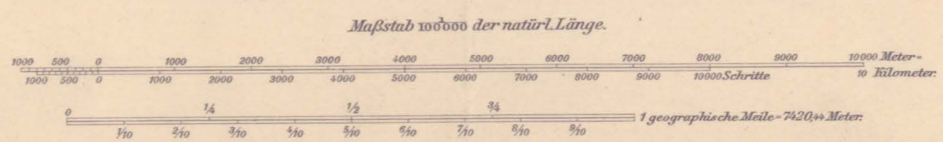

Abdruckausgabe!

Preußen:
 12 Kreis Labiau, Reg.-Bez. 26 Ldkr. Insterburg, Reg.-Bez.
 20 Wehlau, Königsberg, 30 Kreis Niederung, Gumbinnen.
 36 Tilsit-Ragnit.

Herausgegeben vom Reichsamt für Landesaufnahme, Berlin, 1921. Fl. Nachträge 1924.

Die Zahlen geben die Höhen über Normal-Null in Metern an.

Aufgenommen von der Preussischen Landesaufnahme 1912.

Nachdruck und Vervielfältigung verboten.