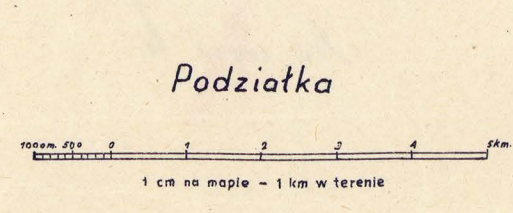

# WOJEWÓDZTWO LUBELSKIE POWIAT WŁODAWA

MAPA ADMINISTRACYJNA I KOMUNIKACYJNA  
SKALA 1:100000

Powiat Biata-Podlaska

Powiat Radzyń

Z. S. R. R.

Powiat Lubartów

Powiat Chełm

- Oznaczenia**
- Granica państwa
  - Granica województwa
  - Granica powiatu
  - Granica gminy
  - Kolej jednotorowa
  - Kolej wąskotorowa
  - Kolejka gospodarcza
  - Szosa I i II klasy trakty
  - Droga wiejska
  - Droga gospodarcza
  - Rzeki i rowy
  - Jeziora i stawy
  - Las iglasty i dukty
  - Las liściasty
  - Las mieszany
  - Miasto
  - Osiedla
  - Pojedyncze domki (kolonie)

Główny Urząd Pomiarów Kraju  
Wydział Pomiarów  
Urzędu Wojewódzkiego Lubelskiego

4491380  
4 64553  
02481N 88061

Widmo 4 947