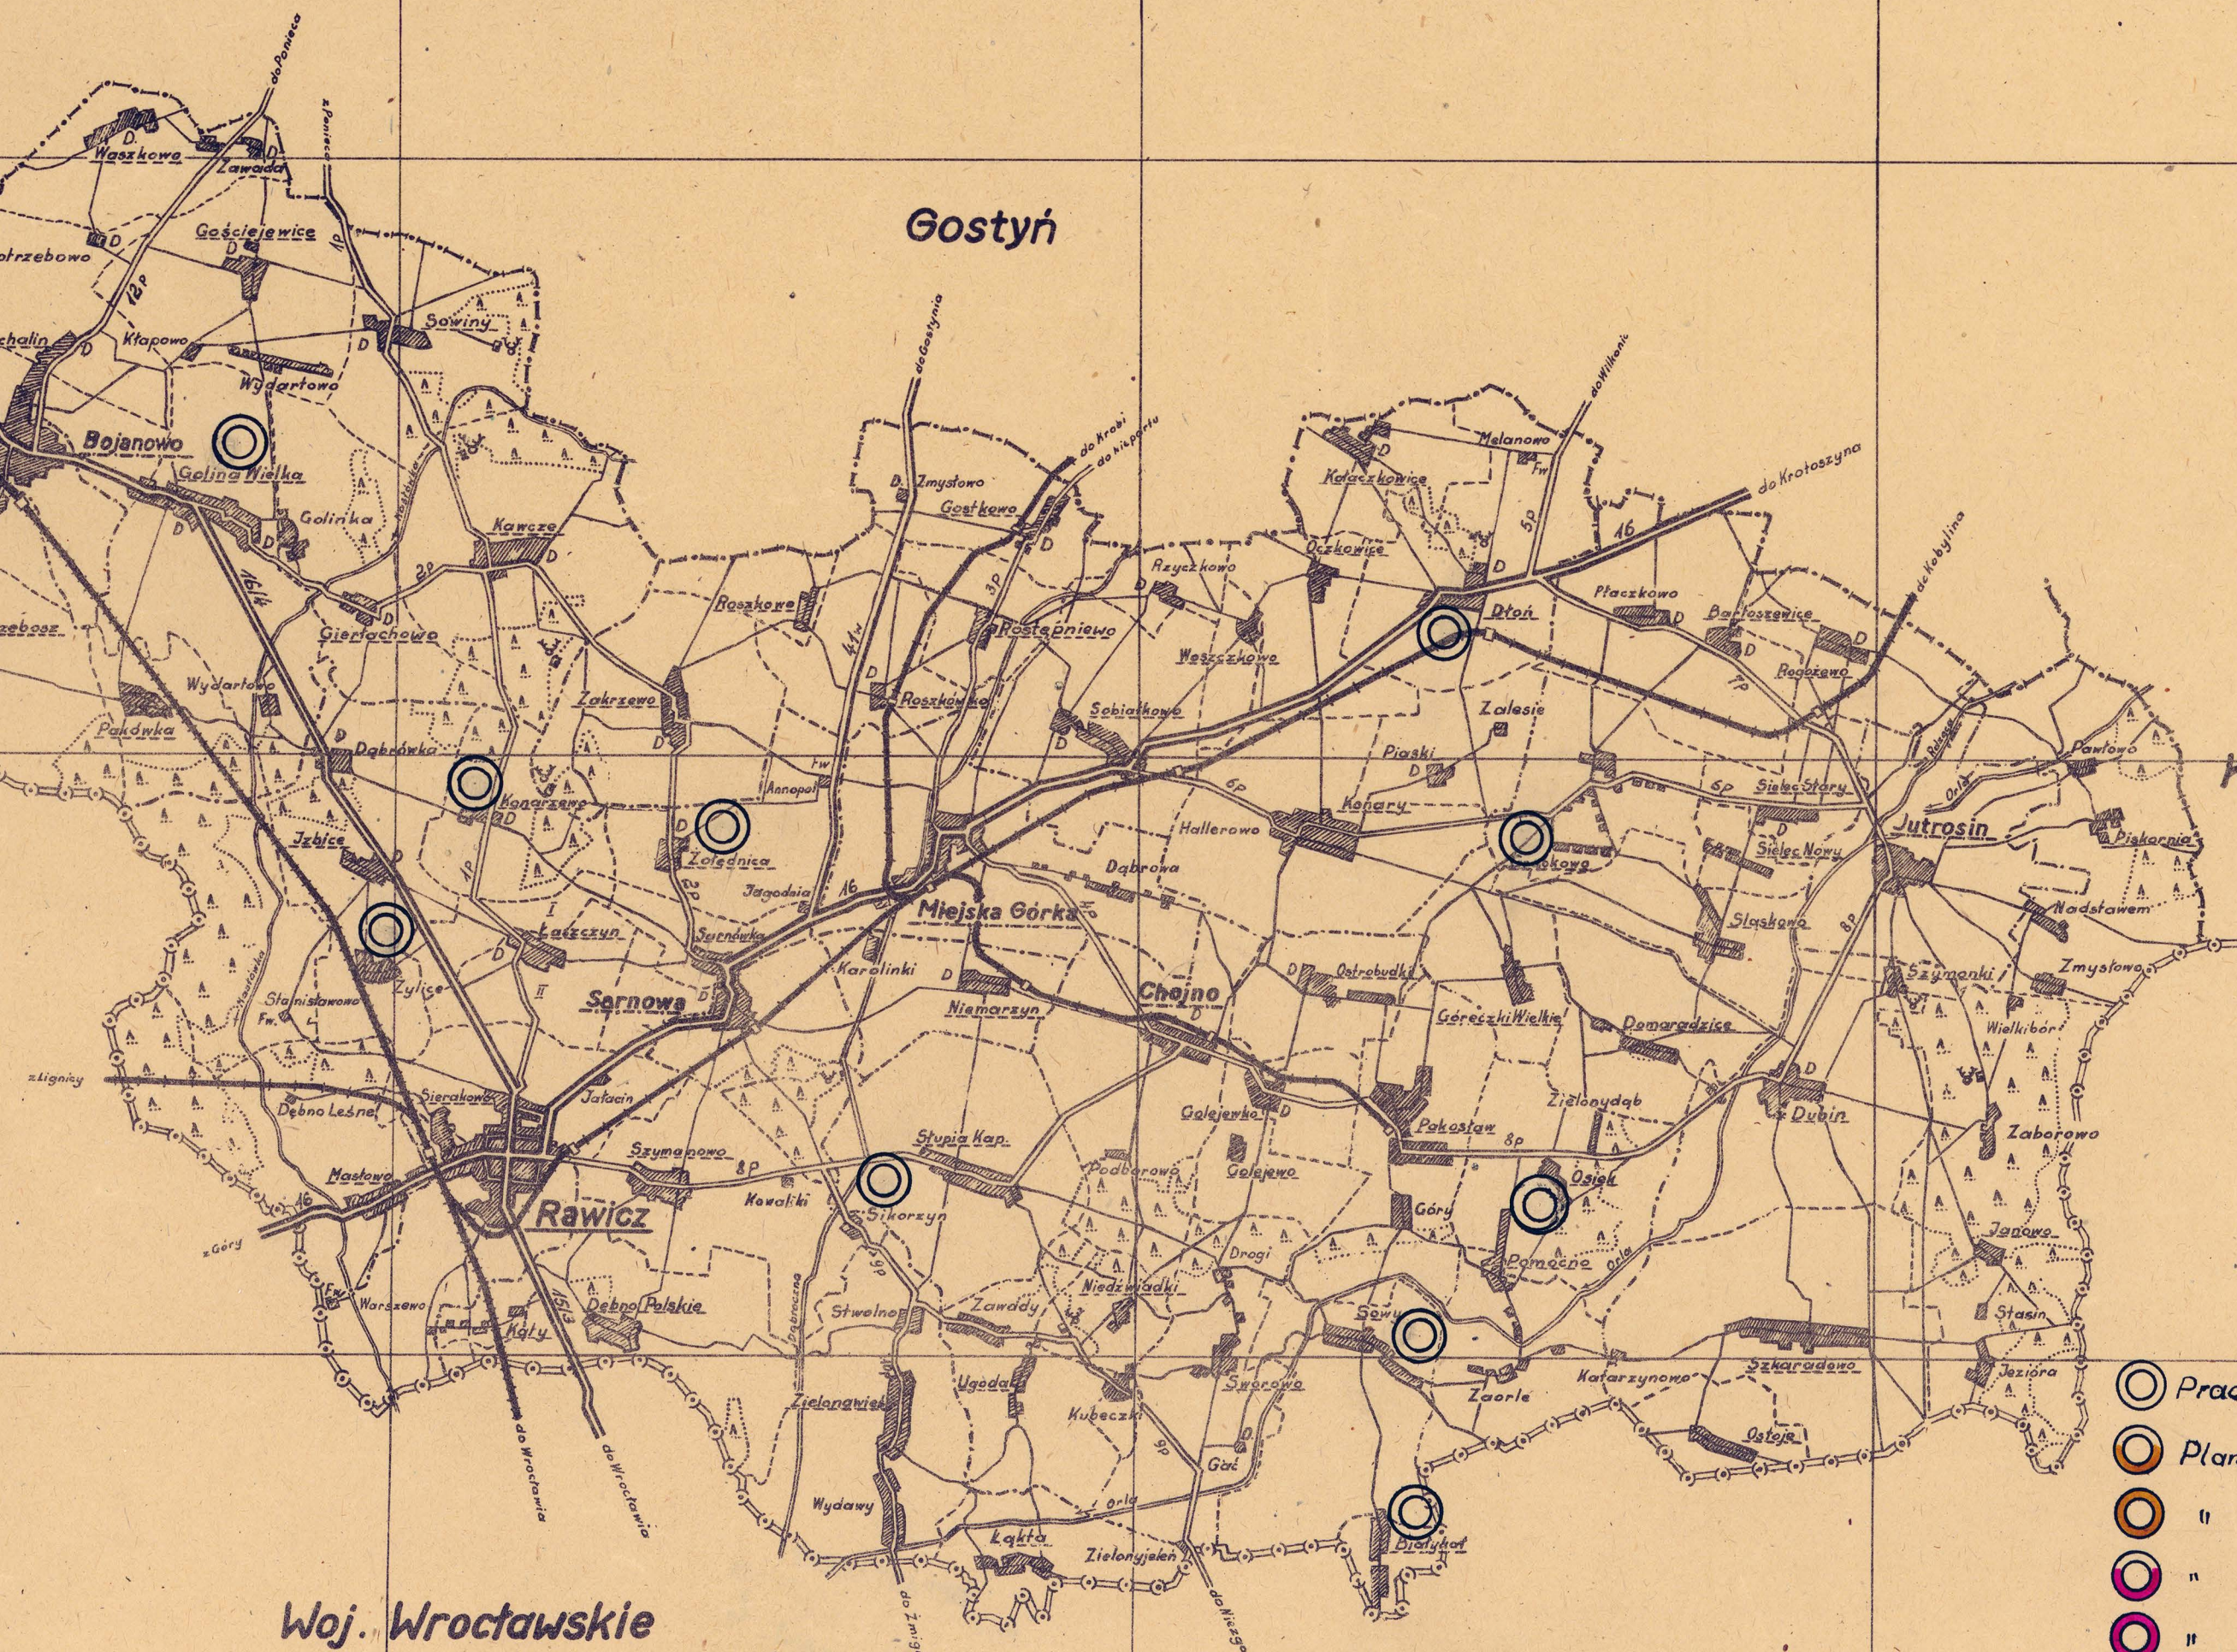

Powiat Rawicki

mapa administracyjna i komunikacyjna

Numer ewidencyjny 1/83

Leszno

Gostyń

Krotoszyn

Legenda

- Granica województwa
- " powiatu
- " gmin
- " gromad
- Rawicz** Siedziba powiatu
- Bojanowo** " " gmin
- Słupia Kap.** " " gromad
- Drogi państwowe
- " wojewódzkie
- " powiatowe
- " gminne
- Koleje wielotorowe
- " jednotorowe
- dwór
- folwark
- Las
- Leśniczówka

Woj. Wroclawskie

1:100.000

- Prace projektowane
- Plan zagospod. teren. w opr.
- " " " wykonany
- " " " przestrz. w opr.
- " " " wykonany
- Plan sp. prod. w opracowaniu
- " " " wykonany

Urząd Wojewódzki Poznański
Wydział Pomiarów
Starostwo Rawickie-Referat Pomiarów