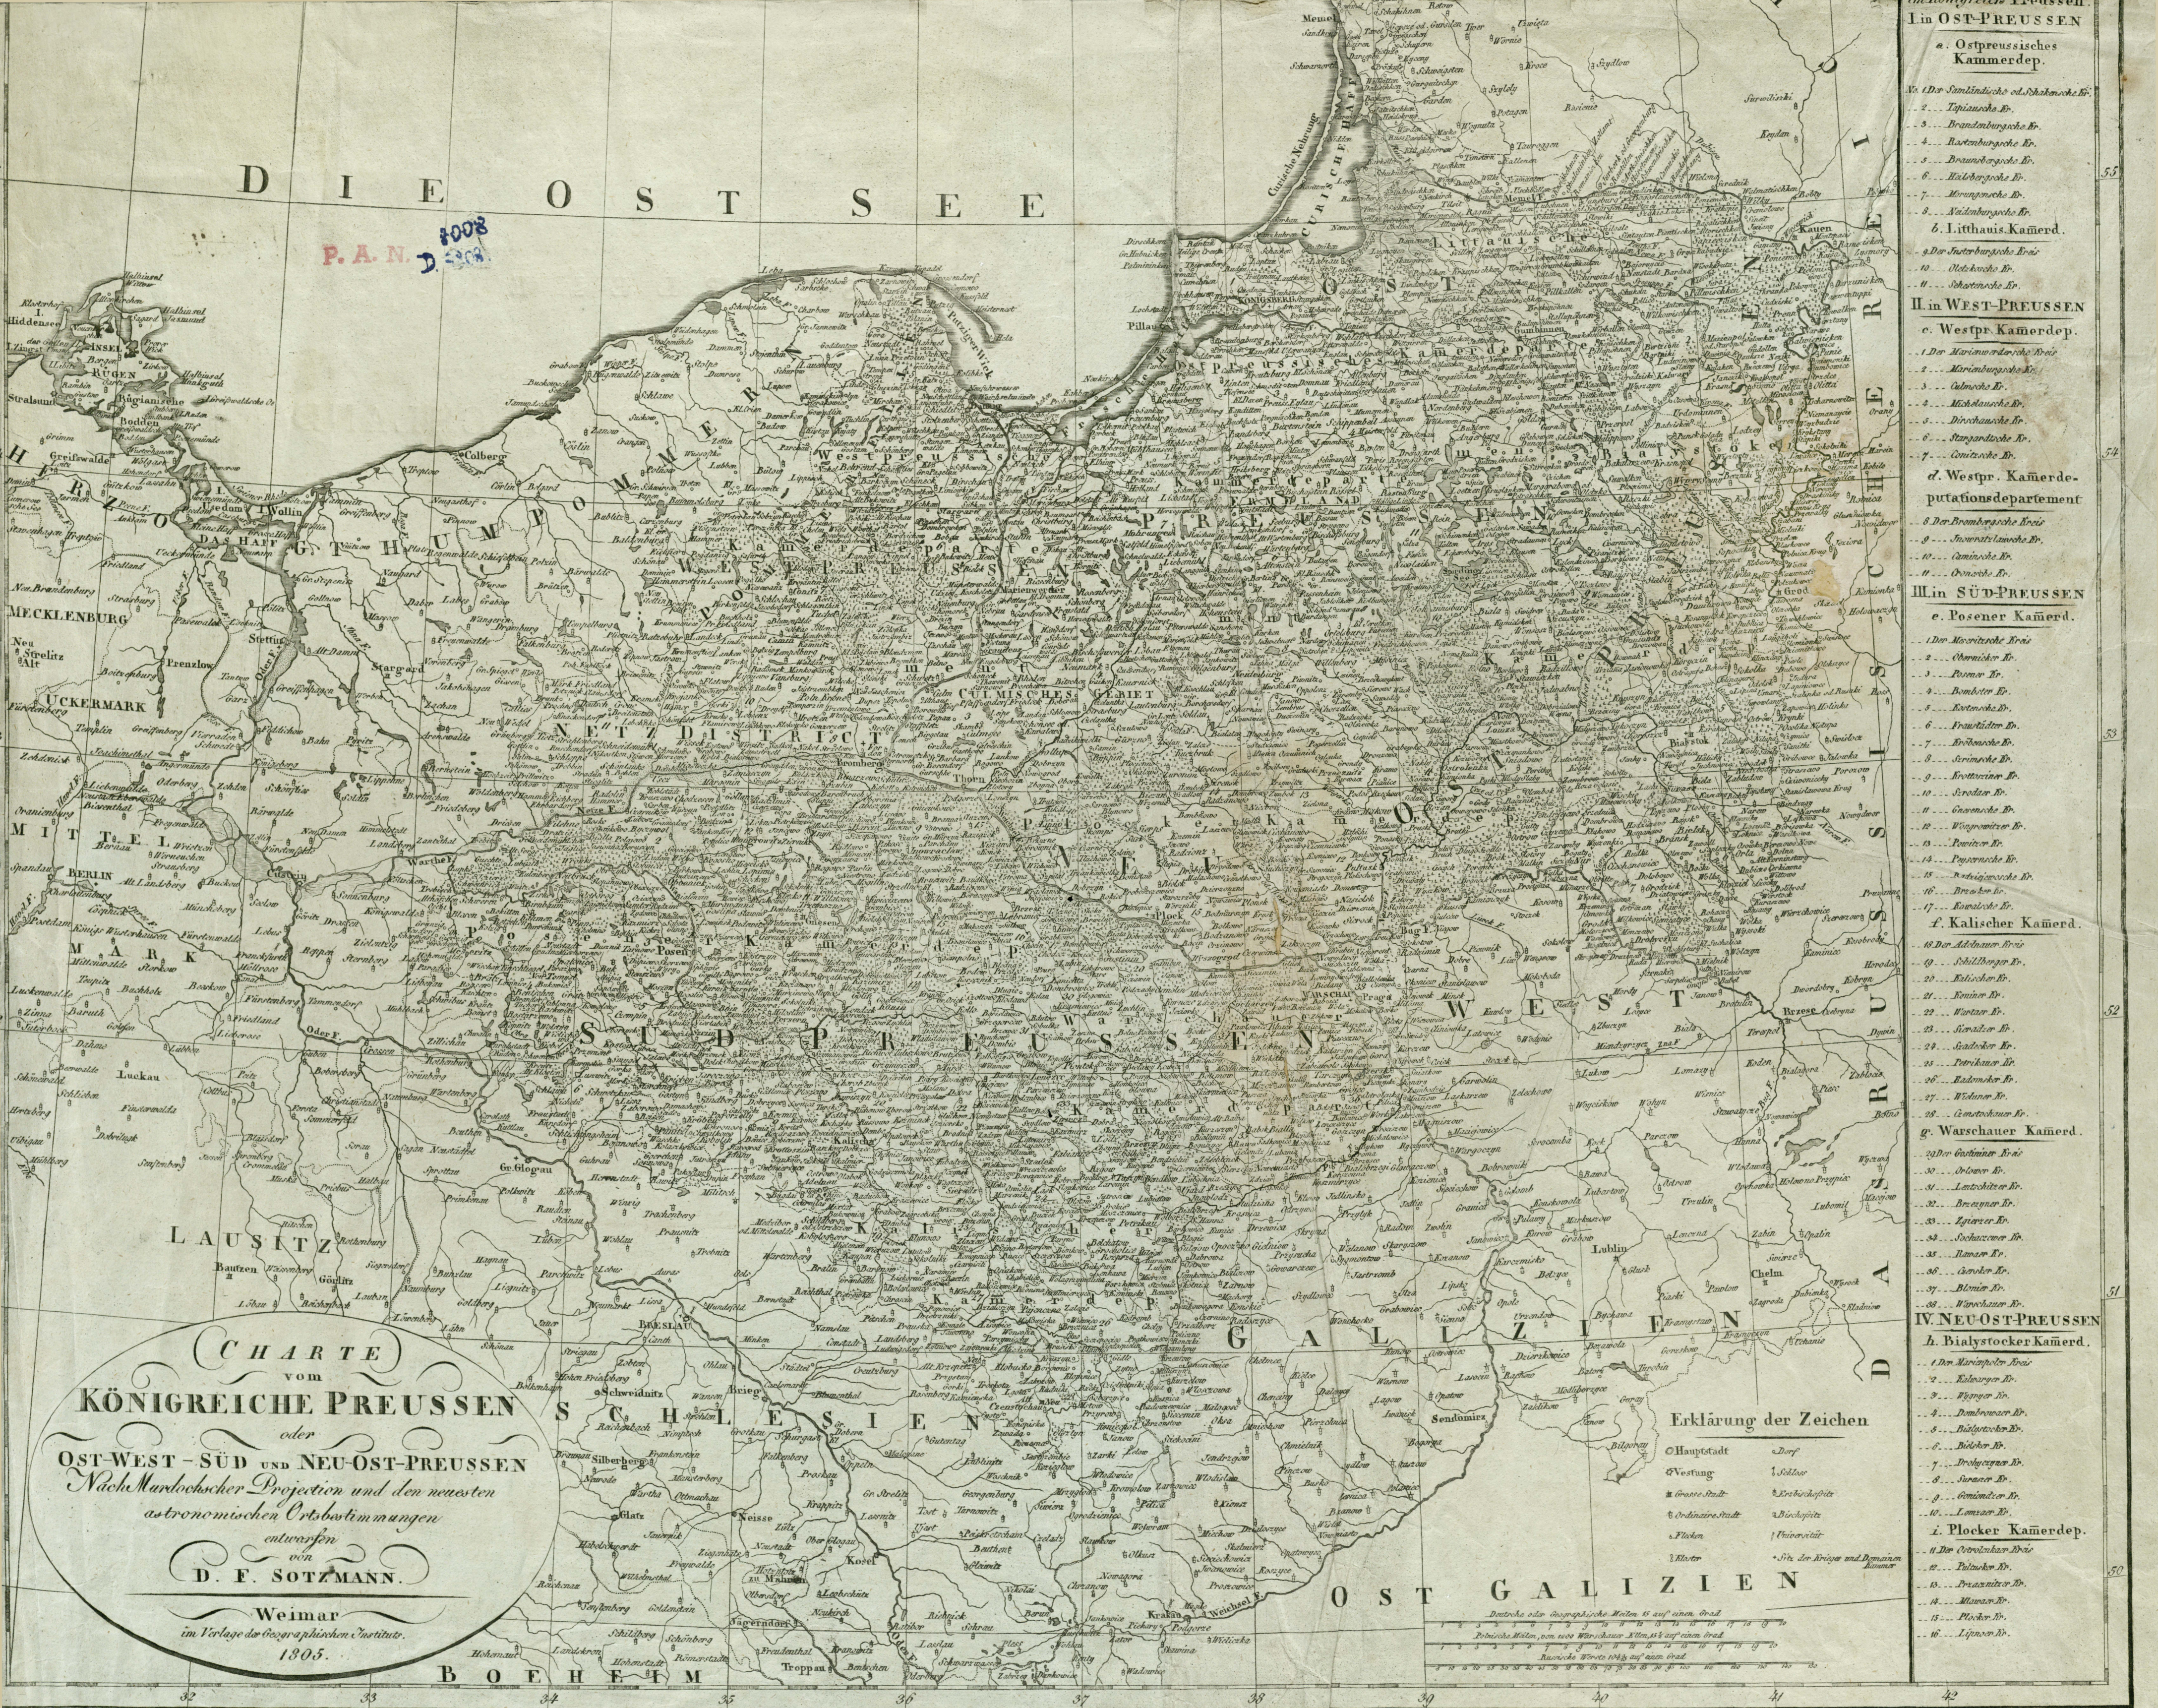

f. Kalischer Kamerd.

18. Der Adlauerische Kreis
19. ... Schillburgerische Kr.
20. ... Biallozerische Kr.
21. ... Biallozerische Kr.
22. ... Warauerische Kr.
23. ... Biallozerische Kr.
24. ... Biallozerische Kr.
25. ... Biallozerische Kr.
26. ... Biallozerische Kr.
27. ... Biallozerische Kr.
28. ... Biallozerische Kr.

g. Warschauer Kamerd.

29. Der Gostinerische Kreis
30. ... Gostinerische Kr.
31. ... Gostinerische Kr.
32. ... Gostinerische Kr.
33. ... Gostinerische Kr.
34. ... Gostinerische Kr.
35. ... Gostinerische Kr.
36. ... Gostinerische Kr.
37. ... Gostinerische Kr.
38. ... Gostinerische Kr.

IV. NEU-OST-PRUSSEN

- h. Bialystocker Kamerd.
1. Der Bialystockerische Kreis
2. ... Bialystockerische Kr.
3. ... Bialystockerische Kr.
4. ... Bialystockerische Kr.
5. ... Bialystockerische Kr.
6. ... Bialystockerische Kr.
7. ... Bialystockerische Kr.
8. ... Bialystockerische Kr.
9. ... Bialystockerische Kr.
10. ... Bialystockerische Kr.
11. ... Bialystockerische Kr.
12. ... Bialystockerische Kr.
13. ... Bialystockerische Kr.
14. ... Bialystockerische Kr.
15. ... Bialystockerische Kr.
16. ... Bialystockerische Kr.

P.A.N. 1808
D. 1808

CHARTE
vom
KÖNIGREICHE PREUSSEN
oder
OST-WEST-SÜD UND NEU-OST-PRUSSEN
Nach Marckscher Projection und den neuesten
astronomischen Ortsbestimmungen
entworfen
von
D. F. SOTZMANN.
Weimar
im Verlage des Geographischen Instituts.
1805.

Erklärung der Zeichen

○ Hauptstadt	□ Dorf
◊ Vestung	△ Schloss
■ Große Stadt	◇ Dreieckspitze
⊕ Ordinarische Stadt	⊖ Rückspitze
⊙ Flecken	⊙ Kloster
⊙ Kloster	⊙ Sitz der Provinz und Departement

Deutsche oder geographische Meilen 60 auf einem Grad
Römische Meilen, von 1000 Schritt 1200 auf einem Grad
Römische Meilen 1000 auf einem Grad