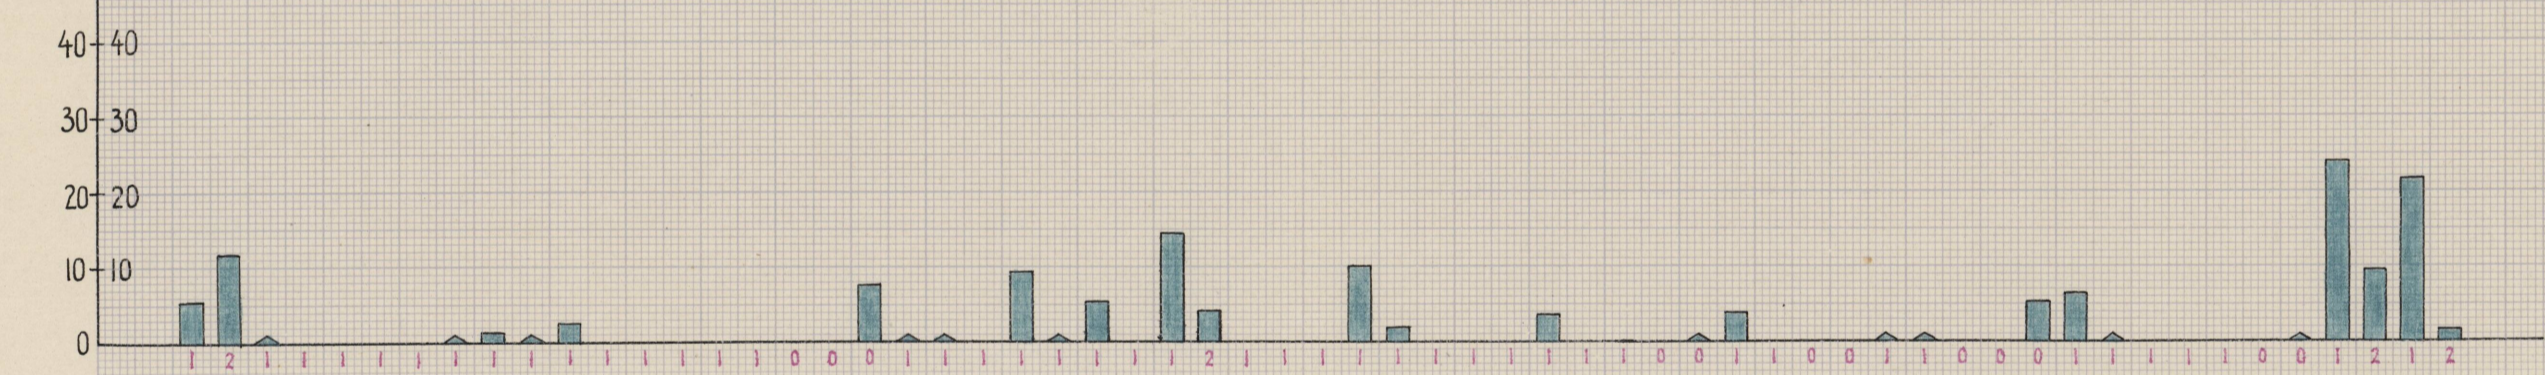

24h 600Q

30°C

100%

mm 50 cm 50 40 30 20 10 0

1030mb