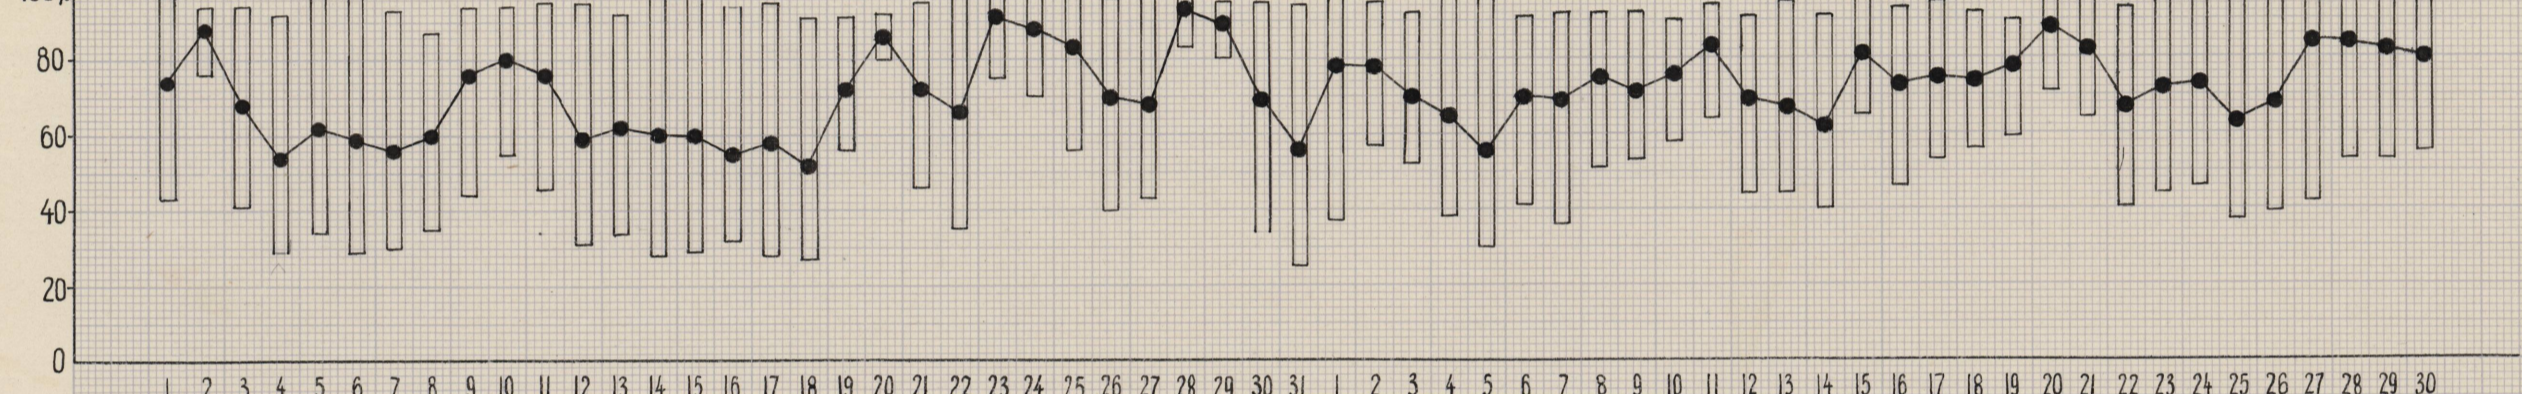

24h 600Q

30°C

100%

mm 50 cm 50 40 30 20 10 0

1030mb