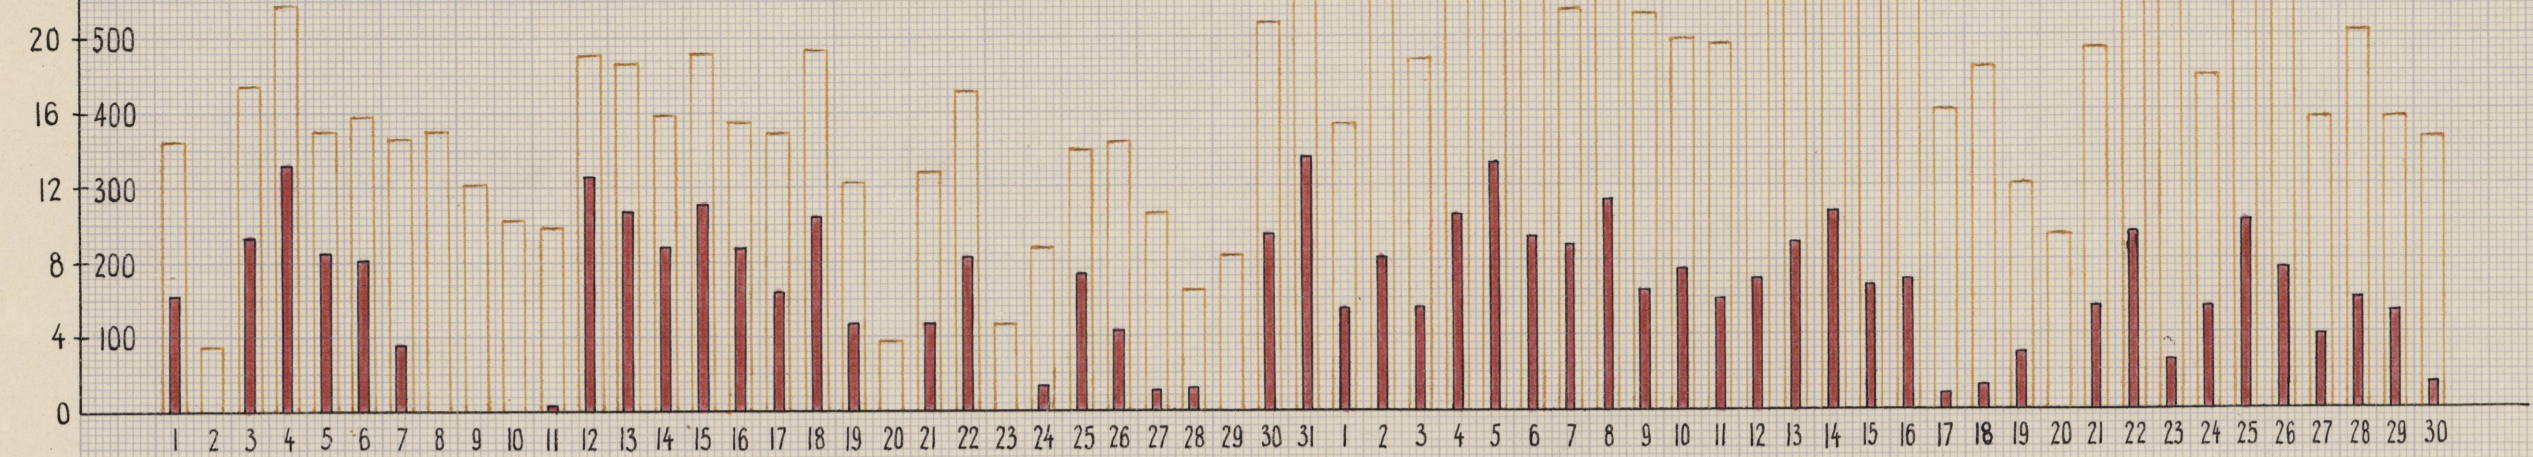

24h 600Q

30°C

100%

mm 50 cm 50 40 30 20 10 0

1030mb