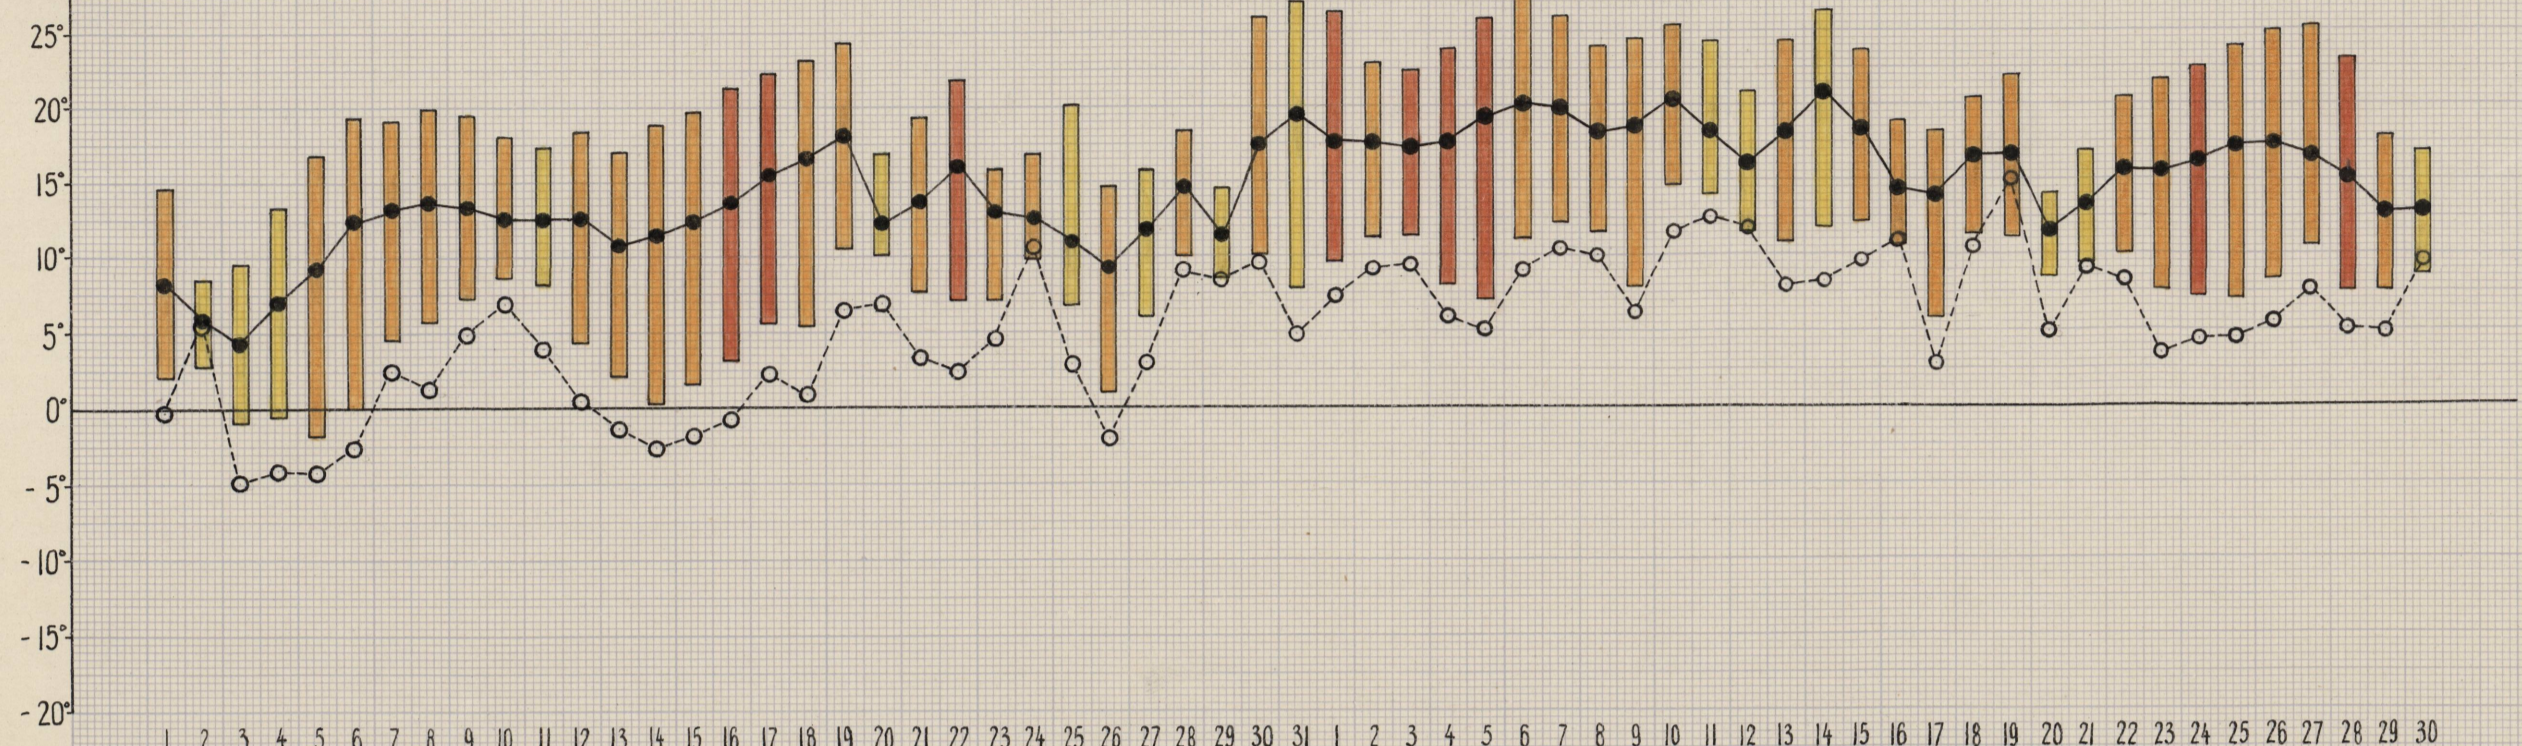

24h 600Q

30°C

100%

mm 50 cm 50 40 30 20 10 0

1030mb