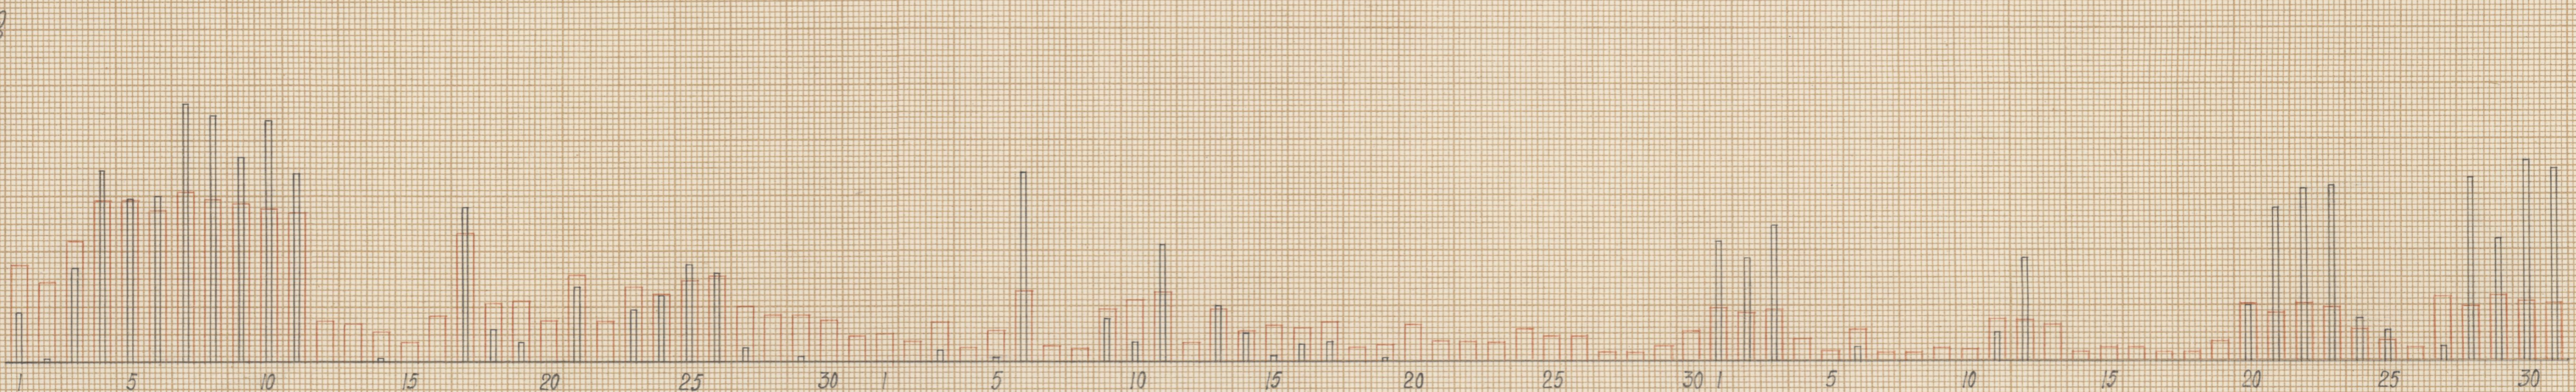

1972

Październik

Listopad

Grudzień

h 600 Q

10 500
8 400
6 300
4 200
2 100
0 0

°C

25
20
15
10
5
0
-5
-10
-15
-20
-25

%

100
80
60
40
20
0

mm cm

50
40
30
20
10
0