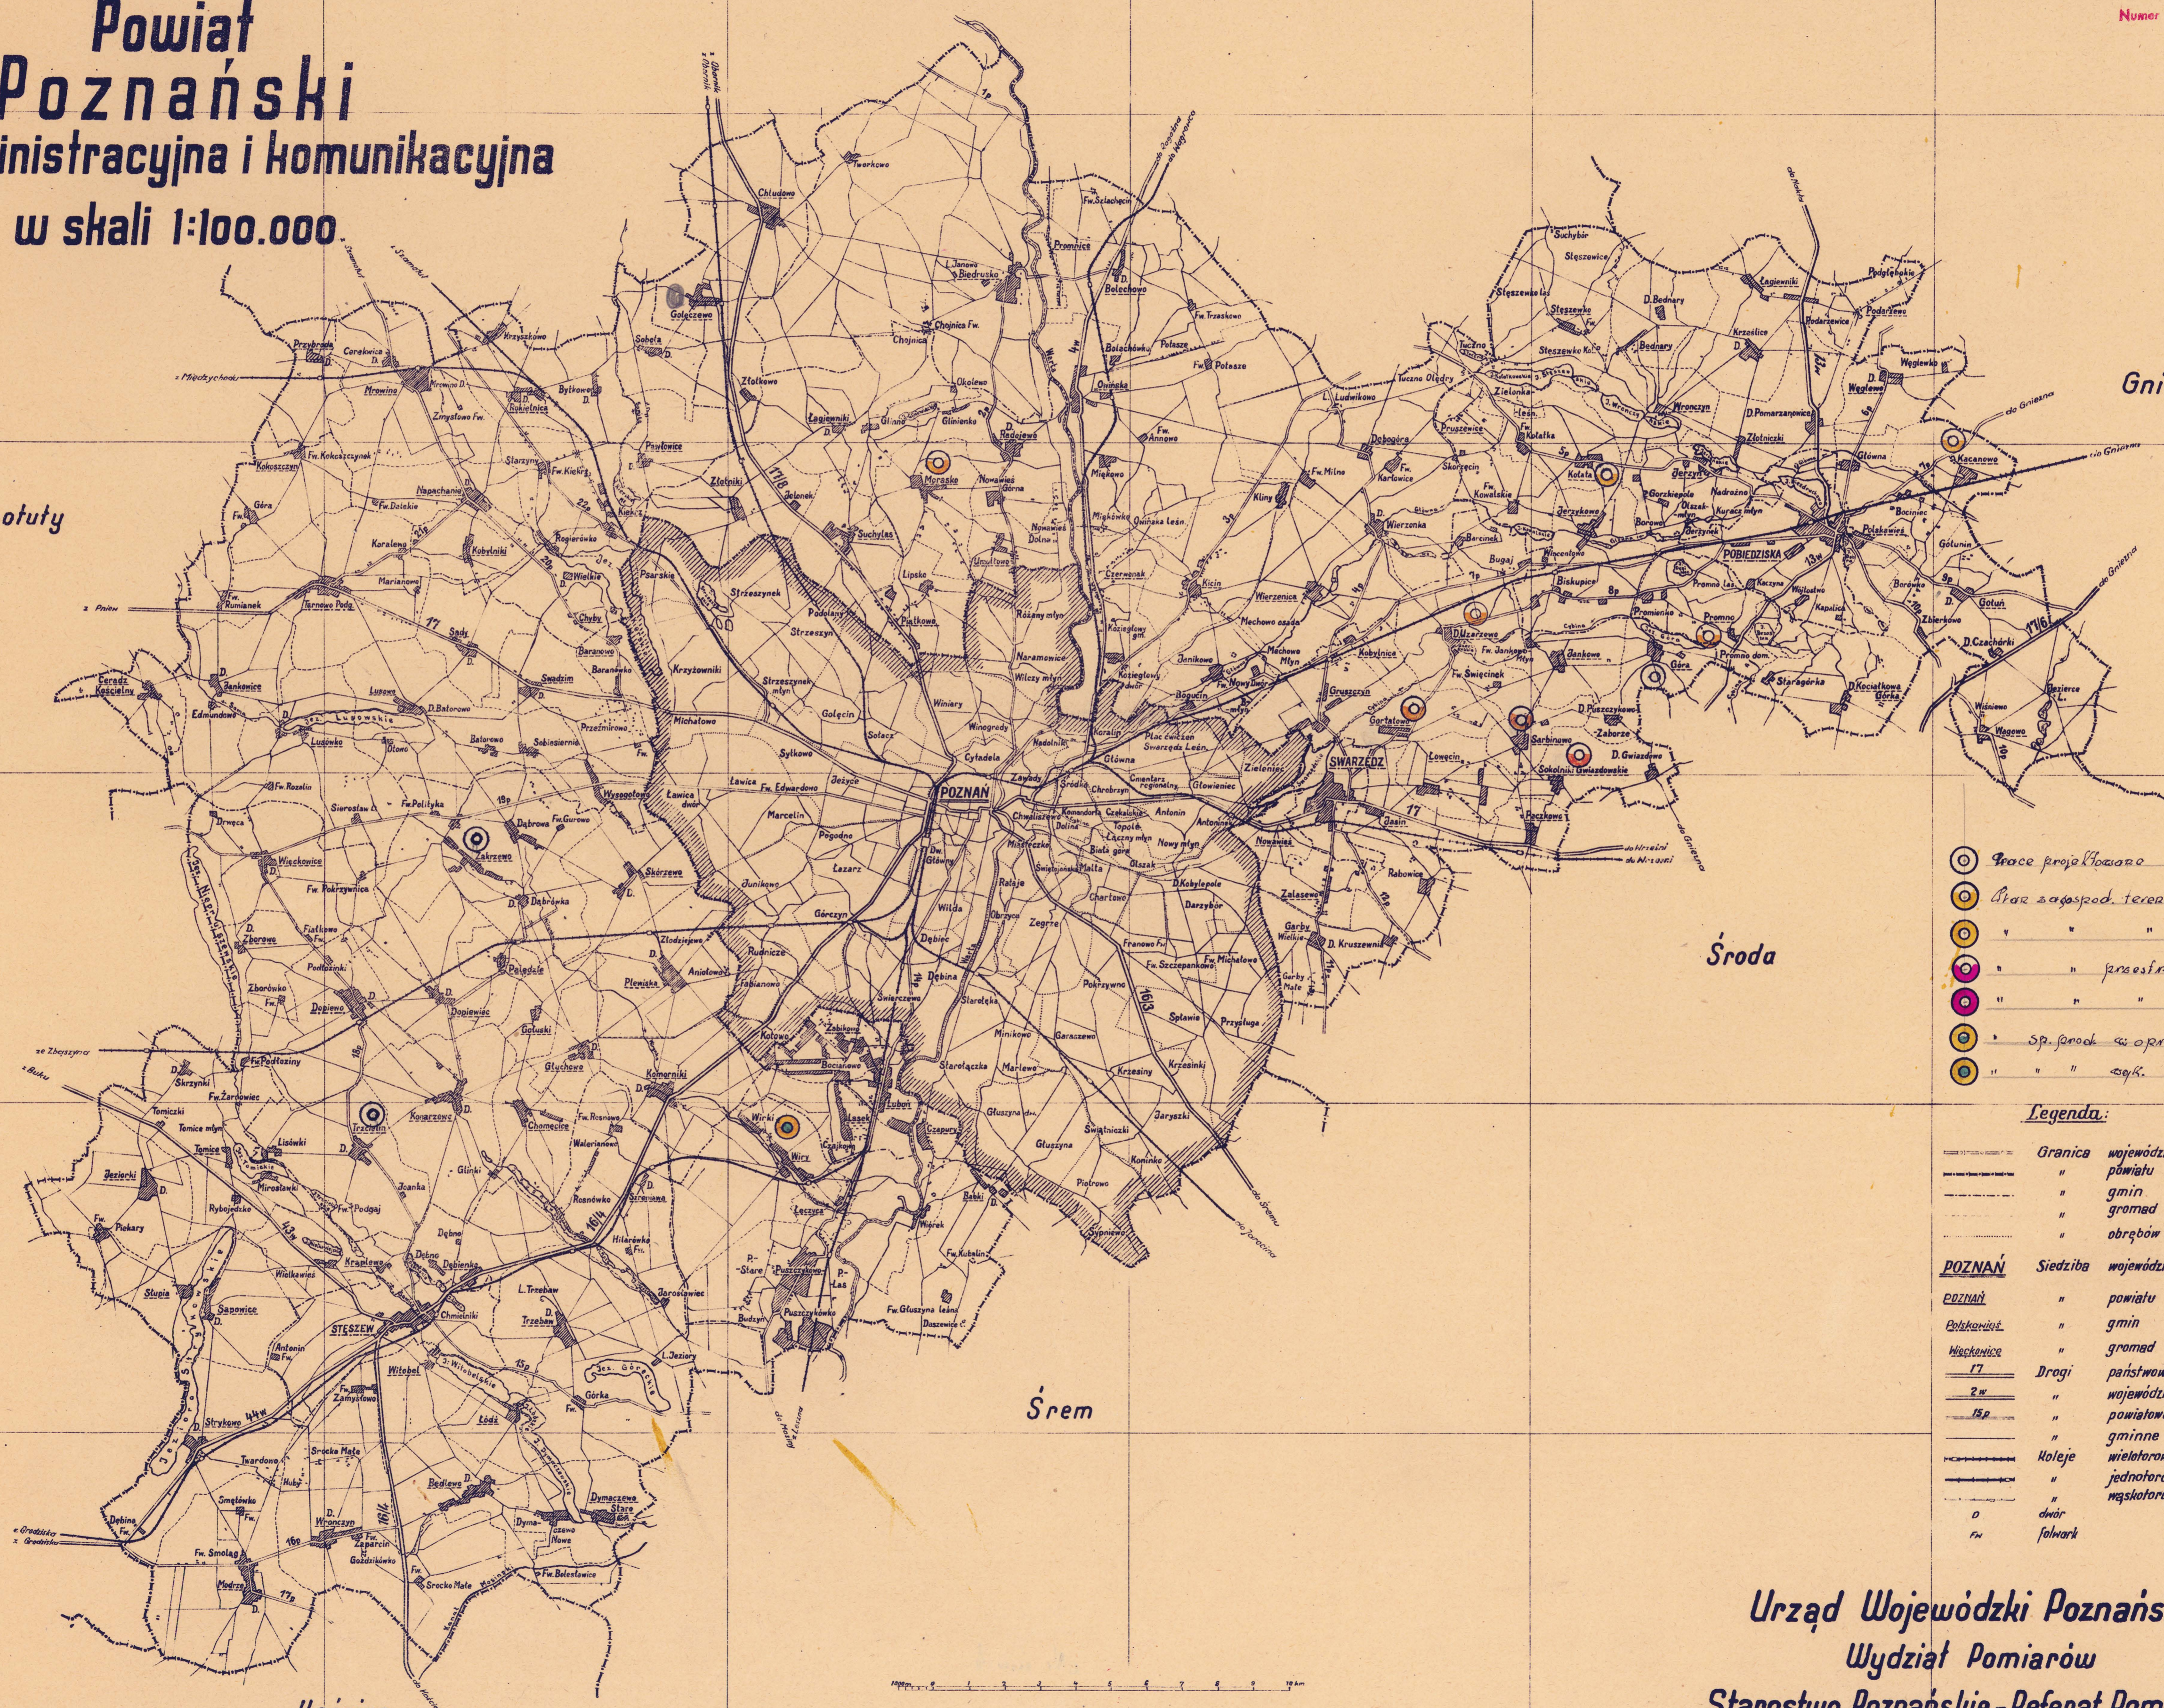

Powiat Poznański

mapa administracyjna i komunikacyjna

w skali 1:100.000

Szamotuły

Oborniki

Gniezno

Środa

Nowy Tomysl

Śrem

Koscian

- ⊙ proce projektowane
- ⊙ area zagospod. teroz. w opr.
- ⊙ " " " " ogk.
- ⊙ " " " " persosk. w opr.
- ⊙ " " " " " " ogk.
- ⊙ " sp. produk. w opr.
- ⊙ " " " " ogk.

Legenda:

- granica województwa
- granica powiatu
- granica gmin
- granica gromad
- granica obrebow
- POZNAŃ** Siedziba województwa
- POZNAŃ** " powiatu
- POZNAŃ** " gmin
- POZNAŃ** " gromad
- 17** Drogi państwowe
- 2 w** " wojewódzkie
- 18 p** " powiatowe
- " gminne
- Koleje wielotorowe
- " jednotorowe
- wąskotorowe i gospodarcze
- o dwór
- Fw folwark